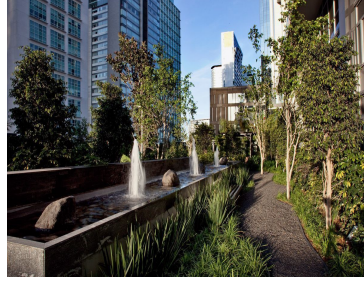

¡ENCONTRAMOS EL LUGAR PERFECTO PARA TI!

www.pinmx.com