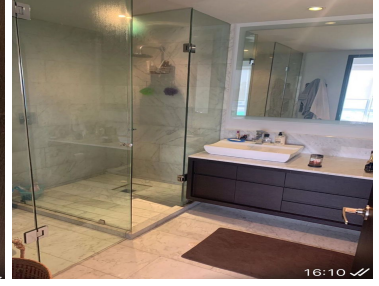

¡ENCONTRAMOS EL LUGAR PERFECTO PARA TI!

www.pinmx.com