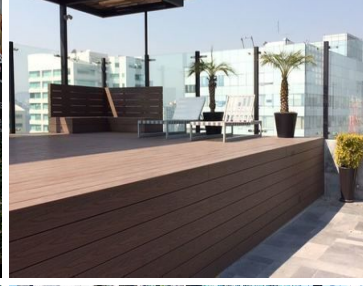

¡ENCONTRAMOS EL LUGAR PERFECTO PARA TI!

www.pinmx.com