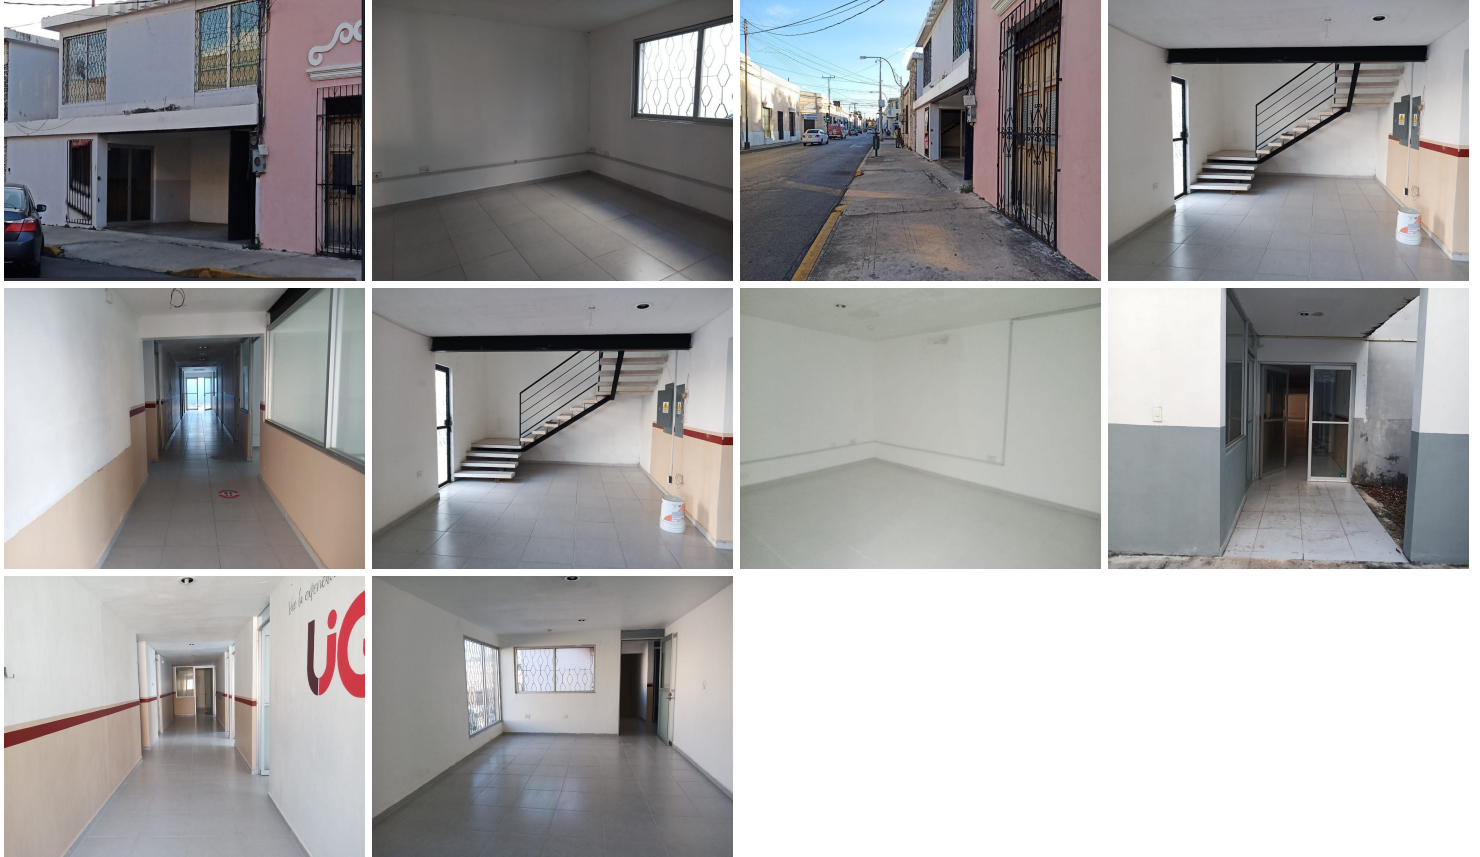

DATOS DEL VENDEDOR

Nombre: gcreavit@gmail.com

Télefono:9616396827

¡ENCONTRAMOS EL LUGAR PERFECTO PARA TI!

www.pinmx.com