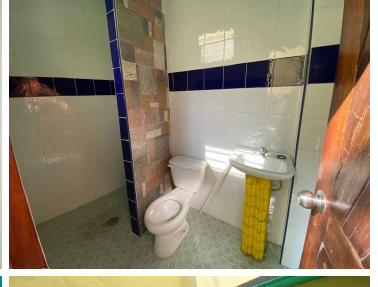

¡ENCONTRAMOS EL LUGAR PERFECTO PARA TI!

www.pinmx.com