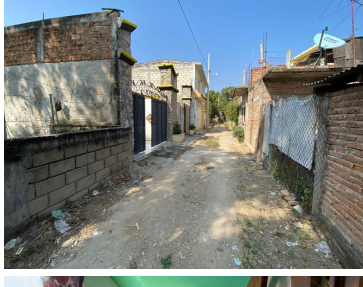

¡ENCONTRAMOS EL LUGAR PERFECTO PARA TI!

www.pinmx.com