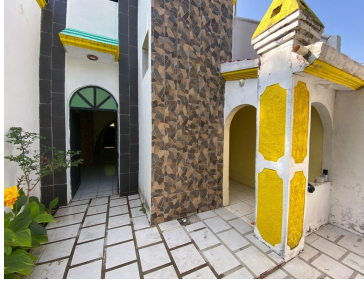

¡ENCONTRAMOS EL LUGAR PERFECTO PARA TI!

www.pinmx.com