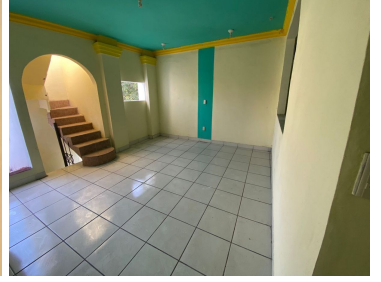

¡ENCONTRAMOS EL LUGAR PERFECTO PARA TI!

www.pinmx.com