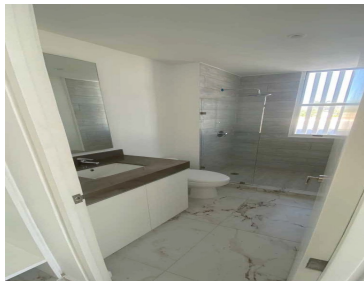

DATOS DEL VENDEDOR

Nombre: contacto@horizonteinmobiliario

Teléfono: 9994538999

¡ENCONTRAMOS EL LUGAR PERFECTO PARA TI!

Planos de planta y elevación del apartamento Pent Garden.

AMENIDADES:

- Piscina
- Área Lounge
- Gimnasio
- Área de juegos
- Jardín
- Estacionamiento
- Seguridad
- Aire Acondicionado
- Muebles
- Bar

MONTEBELLO PENT GARDEN 188.88M²

- 3 plantas
- 2 balcones
- 3.3 baños
- Barroca
- Comedor
- Cocina
- Closet vestidor en habitación principal
- Sala
- Suite de maera
- Baño de servicio en pasillo

Sección de fachada y equipamiento de apartamento. - Sin horizontal - en Área social y estacionamiento.

Sección de planta y elevación.

Sección de planta y elevación.

Sección de planta y elevación.

Sección de planta y elevación.

Sección de planta y elevación.

Sección de planta y elevación.