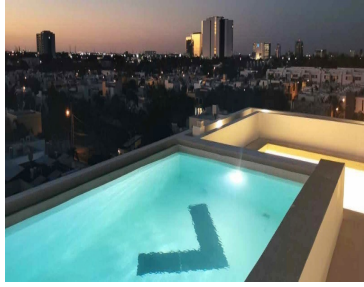

www.pinmx.com