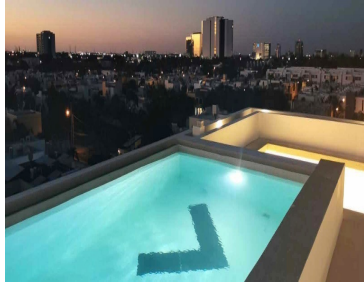

www.pinnmx.com