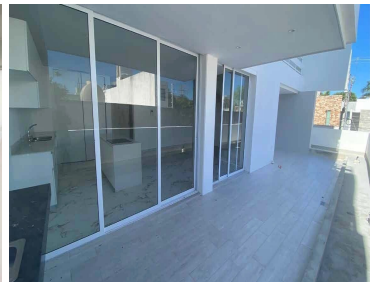

DATOS DEL VENDEDOR

Nombre: contacto@horizonteinmobiliario

Teléfono: 9994538999

¡ENCONTRAMOS EL LUGAR PERFECTO PARA TI!

Planos de planta y elevación del apartamento Pent Garden.

AMENIDADES:

- Piscina
- Área Lounge
- Gimnasio
- Área de juegos
- Jardín
- Estacionamiento
- Seguridad
- Aire Acondicionado
- Muebles
- Bar

MONTEBELLO PENT GARDEN 188.88M²

- 3 plantas
- 2 balcones
- 3.3 baños
- Barroca
- Comedor
- Cocina
- Closet vestidor en habitación principal
- Sala
- Suite de maera
- Baño de servicio en pasillo

Sección de fachada y equipamiento de apartamento. - Sin horizontal - en Área social y estacionamiento.

Sección de planta y elevación.

Sección de planta y elevación.

Sección de planta y elevación.

Sección de planta y elevación.

Sección de planta y elevación.

Sección de planta y elevación.