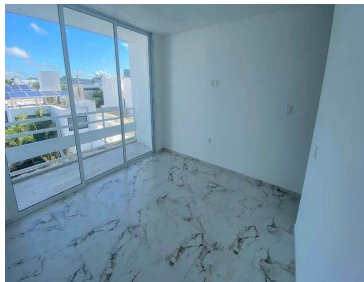

DATOS DEL VENDEDOR

Nombre: contacto@horizonteinmobiliario

Teléfono: 9994538999

¡ENCONTRAMOS EL LUGAR PERFECTO PARA TI!

Planos de planta y elevación del apartamento Pent Garden.

AMENIDADES:

- Piscina
- Área Lounge
- Gimnasio
- Área de juegos
- Jardín
- Estacionamiento
- Seguridad
- Aire Acondicionado
- Muebles
- Bar

MONTEBELLO PENT GARDEN 188.88M²

- 3 plantas
- 2 balcones
- 3.3 baños
- Barroca
- Comedor
- Cocina
- Closet vestidor en habitación principal
- Sala
- Suite de maera
- Baño de servicio en pasillo

Sección de fachada y equipamiento de apartamento. - Sin horizontal - en Área social y estacionamiento.

Sección de planta y elevación.

Sección de planta y elevación.

Sección de planta y elevación.

Sección de planta y elevación.

Sección de planta y elevación.

Sección de planta y elevación.