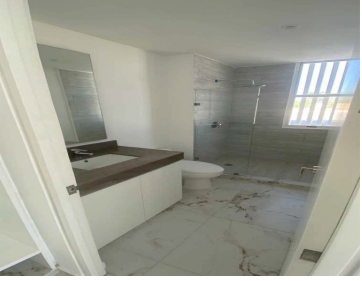

DATOS DEL VENDEDOR

Nombre: contacto@horizonteinmobiliario

Télefono:9994538999

¡ENCONTRAMOS EL LUGAR PERFECTO PARA TI!

Servicio de Asesoría y Equipamiento Departamento - No hay costo en Asesoría y servicios

AMENIDADES

- Piscina
- Área Lounge
- Gimnasio
- Helipuerto
- Estacionamiento
- Malla
- Aire Acondicionado
- Manta Eléctrica
- Manta de agua
- Manta de calefacción
- Manta de enfriamiento
- Manta de calefacción
- Manta de enfriamiento
- Manta de calefacción
- Manta de enfriamiento

MONTEBELLO PENT GARDEN 188.88M²

- 3 plantas
- 2 balcones
- 3.3 baños
- Barra
- Comedor
- Cocina
- Closet vestidor en habitación principal
- Sala
- Suelo de mármol
- Baño de servicio en suite

Planta de concreto reforzado de 40 cm

Carpeta porcelanada

Grados de inclinación

Plataforma de concreto reforzado

Plataforma de concreto reforzado

Plataforma de concreto reforzado

Plataforma de concreto reforzado

Plataforma de concreto reforzado

Plataforma de concreto reforzado

Plataforma de concreto reforzado