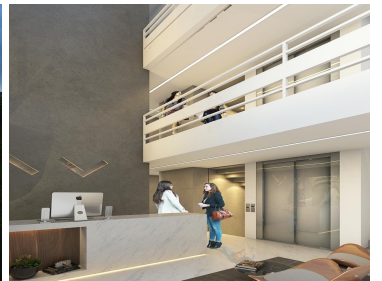

DATOS DEL VENDEDOR

Nombre: contacto@horizonteinmobiliario

Teléfono: 9994538999

¡ENCONTRAMOS EL LUGAR PERFECTO PARA TI!

Planos de planta y elevación del apartamento Pent Garden.

AMENIDADES:

- Piscina
- Área Lounge
- Gimnasio
- Área de juegos
- Jardín
- Estacionamiento
- Seguridad
- Aire Acondicionado
- Muebles
- Bar

MONTEBELLO PENT GARDEN 188.88M²

- 3 plantas
- 2 balcones
- 3.3 baños
- Barroca
- Comedor
- Cocina
- Closet vestidor en habitación principal
- Sala
- Suite de maera
- Baño de servicio en pasillo

Sección de fachada y equipamiento de apartamento. - Sin horizontal - en Área social y estacionamiento.

Sección de planta y elevación.

Sección de planta y elevación.

Sección de planta y elevación.

Sección de planta y elevación.

Sección de planta y elevación.

Sección de planta y elevación.