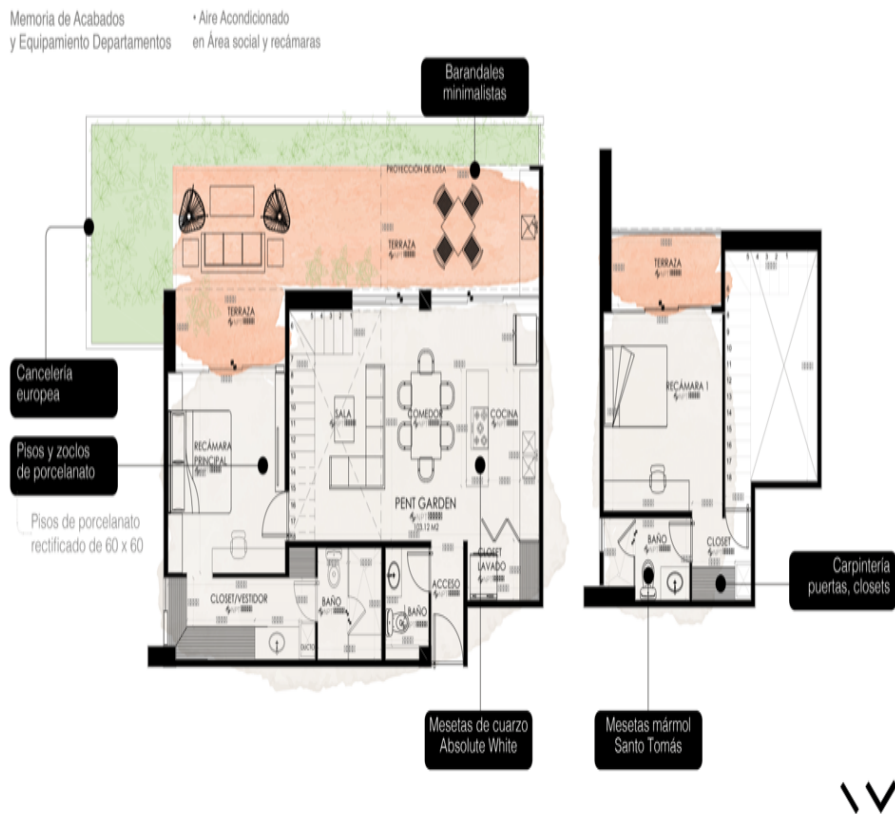

¡ENCONTRAMOS EL LUGAR PERFECTO PARA TI!

Código:
18097

\$ 4,600,000.00 MXN

¡ENCONTRAMOS EL LUGAR PERFECTO PARA TI!

Departamento en VENTA White modelo Pent Garden en Montebello, Mérida.

Calle: Col: Montebello,
Mérida, Yucatán

COMENTARIOS DEL VENDEDOR

White esta situado en Montebello una de las áreas de mayor demanda y plusvalía en Mérida debido a los privilegios de la zona. MODELO PENT GARDEN Superficie: 188.88 M2 Ubicación: Nivel 1 Estacionamiento: 2 cajones CARACTERÍSTICAS 2 plantas 2 recámaras 2.5 baños Terraza Comedor Cocina equipada Clóset vestidor en recámara principal Sala Shoot de basura Baño de servicio en pasillo AMENIDADES Infinity pool Garden Terrace Grilling zone Bathrooms Wetbar Tan zone White bar (sala, comedor, tv, sistema de sonido, cocina completa: refrigerador, horno, microondas, estufa) TAMBIÉN CONTARA CON Portón eléctrico Circuito cerrado Shoot de basura vestibulado Carrito de super Colchón verde Elevador Infinity lobby Jardín interior Baño de servicio ACABADOS Y EQUIPAMIENTO Aires acondicionados en todas las recámaras y áreas sociales Fijos de cristal templado en baños Mesetas de cuarzo en cocinas Mesetas de mármol en baños Carpintería en clósets, muebles bajo lavabo y cocina. FORMA DE PAGO: Recurso propio y créditos. 30% de enganche y 70% contra entrega. ENTREGA: inmediata *Precios y disponibilidad sujetos a cambio sin previo aviso. EasyBroker ID: EB-IG5965

MONTEBELLO PENT GARDEN 188.88M²

- 3 plantas
- 2 balcones
- 3.3 baños
- Barra
- Comedor
- Cocina
- Closet vestidor en habitación principal
- Sala
- Suelo de mármol
- Baño de servicio en suite

Planta de concreto reforzado de 40 cm