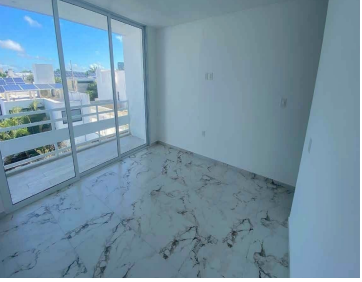

DATOS DEL VENDEDOR

Nombre: contacto@horizonteinmobiliario

Télefono:9994538999

¡ENCONTRAMOS EL LUGAR PERFECTO PARA TI!

Servicio de Asesoría y Equipamiento Departamento - No hay costo en Asesoría y servicios

AMENIDADES

- Piscina
- Área Lounge
- Gimnasio
- Helipuerto
- Estacionamiento
- Malla
- Aire Acondicionado
- Manta Eléctrica
- Manta de agua
- Manta de calefacción
- Manta de enfriamiento
- Manta de calefacción
- Manta de enfriamiento
- Manta de calefacción
- Manta de enfriamiento

MONTEBELLO PENT GARDEN 188.88M²

- 3 plantas
- 2 balcones
- 3.3 baños
- Barra
- Comedor
- Cocina
- Closet vestidor en habitación principal
- Sala
- Suelo de mármol
- Baño de servicio en suite

Planta de concreto reforzado de 40 cm

Carpeta porcelanada

Grados de inclinación

Plataforma de concreto reforzado

Plataforma de concreto reforzado

Plataforma de concreto reforzado

Plataforma de concreto reforzado

Plataforma de concreto reforzado

Plataforma de concreto reforzado

Plataforma de concreto reforzado