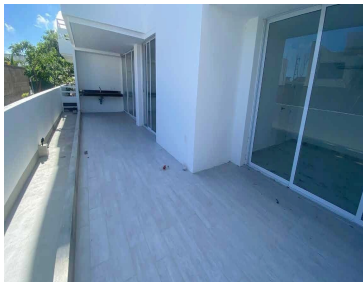

DATOS DEL VENDEDOR

Nombre: contacto@horizonteinmobiliario

Teléfono: 9994538999

¡ENCONTRAMOS EL LUGAR PERFECTO PARA TI!

Planos de planta y elevación del apartamento Pent Garden.

AMENIDADES:

- Piscina
- Área Lounge
- Gimnasio
- Área de juegos
- Jardín
- Estacionamiento
- Seguridad
- Aire Acondicionado
- Muebles
- Bar

MONTEBELLO PENT GARDEN 188.88M²

- 3 plantas
- 2 balcones
- 3.3 baños
- Barroca
- Comedor
- Cocina
- Closet vestidor en habitación principal
- Sala
- Suite de maera
- Baño de servicio en pasillo

Sección de fachada y equipamiento de apartamento. - Sin horizontal - en Área social y estacionamiento.

Sección de planta y elevación.

Sección de planta y elevación.

Sección de planta y elevación.

Sección de planta y elevación.

Sección de planta y elevación.

Sección de planta y elevación.