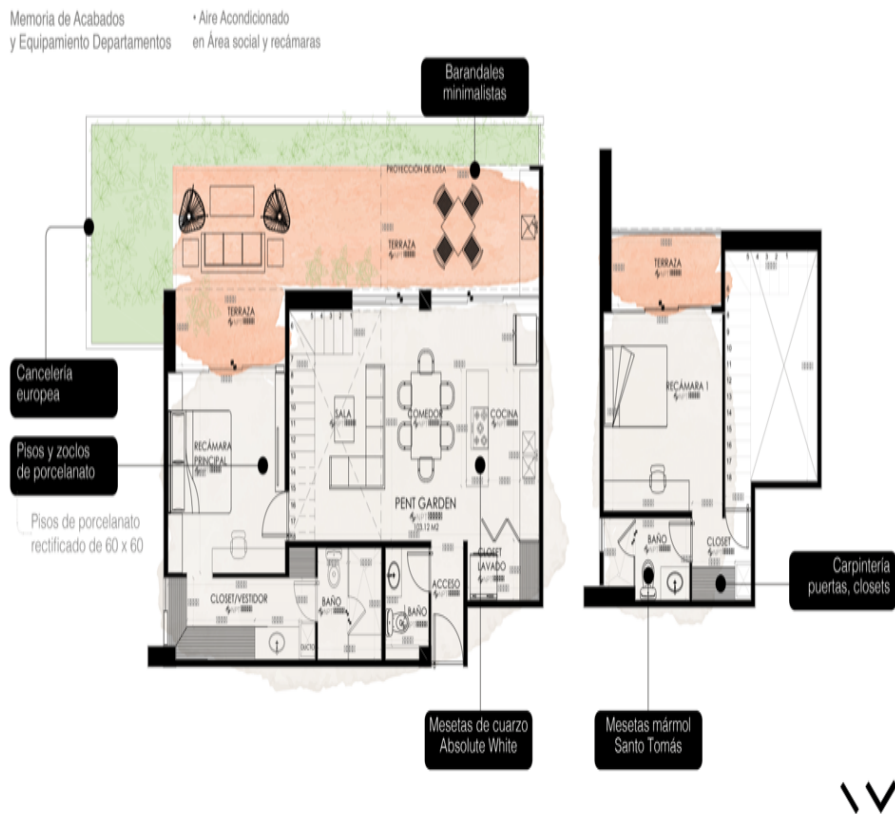

¡ENCONTRAMOS EL LUGAR PERFECTO PARA TI!

Código:  
18097

\$ 4,600,000.00 MXN

¡ENCONTRAMOS EL LUGAR PERFECTO PARA TI!

Departamento en VENTA White modelo Pent Garden en Montebello, Mérida.

Calle: Col: Montebello,  
Mérida, Yucatán

### COMENTARIOS DEL VENDEDOR

White esta situado en Montebello una de las áreas de mayor demanda y plusvalía en Mérida debido a los privilegios de la zona. MODELO PENT GARDEN Superficie: 188.88 M2 Ubicación: Nivel 1 Estacionamiento: 2 cajones CARACTERÍSTICAS 2 plantas 2 recámaras 2.5 baños Terraza Comedor Cocina equipada Clóset vestidor en recámara principal Sala Shoot de basura Baño de servicio en pasillo AMENIDADES Infinity pool Garden Terrace Grilling zone Bathrooms Wetbar Tan zone White bar (sala, comedor, tv, sistema de sonido, cocina completa: refrigerador, horno, microondas, estufa) TAMBIÉN CONTARA CON Portón eléctrico Circuito cerrado Shoot de basura vestibulado Carrito de super Colchón verde Elevador Infinity lobby Jardín interior Baño de servicio ACABADOS Y EQUIPAMIENTO Aires acondicionados en todas las recámaras y áreas sociales Fijos de cristal templado en baños Mesetas de cuarzo en cocinas Mesetas de mármol en baños Carpintería en clósets, muebles bajo lavabo y cocina. FORMA DE PAGO: Recurso propio y créditos. 30% de enganche y 70% contra entrega. ENTREGA: inmediata \*Precios y disponibilidad sujetos a cambio sin previo aviso. EasyBroker ID: EB-IG5965