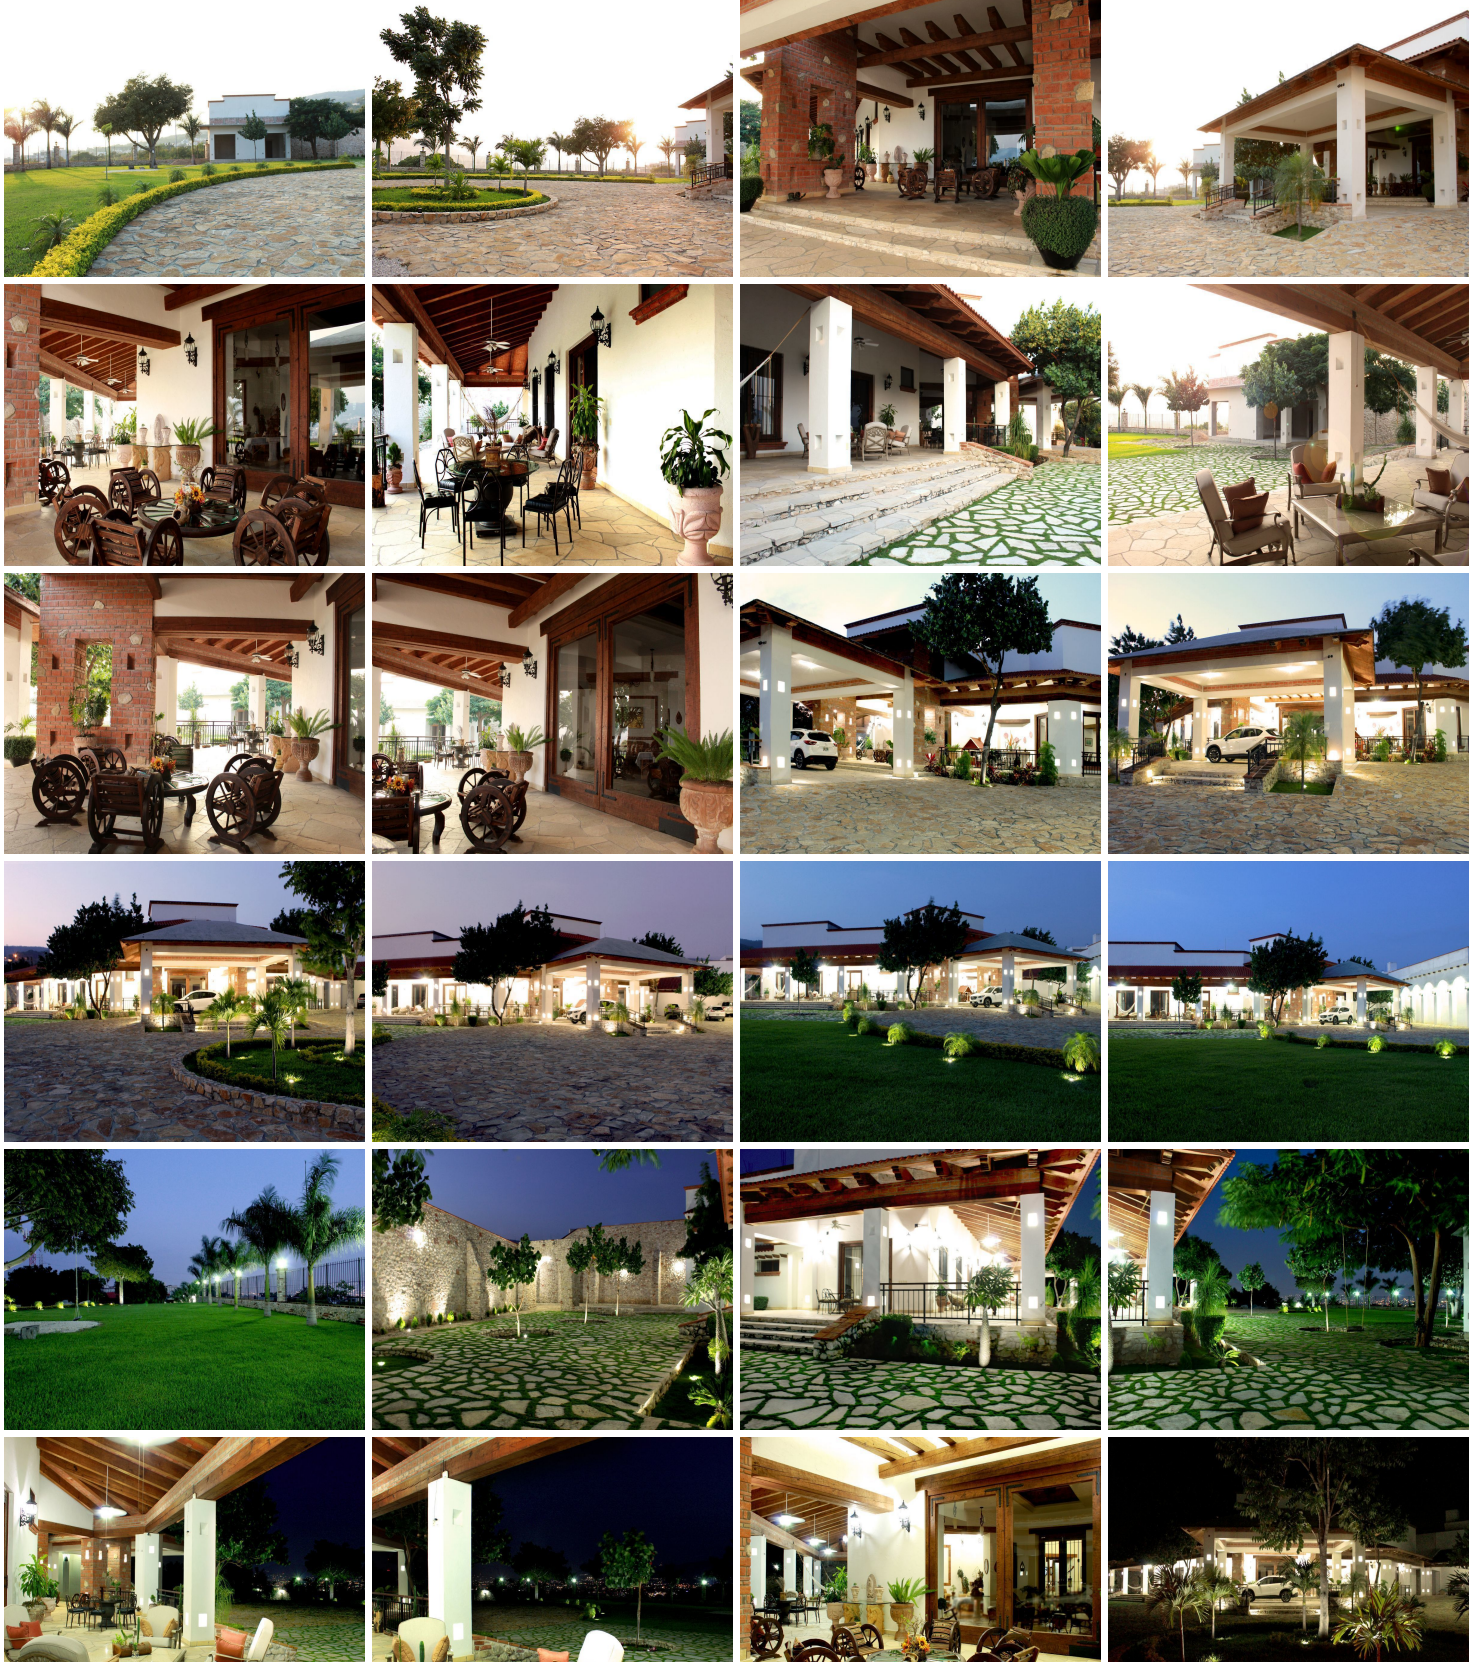

www.pinmx.com