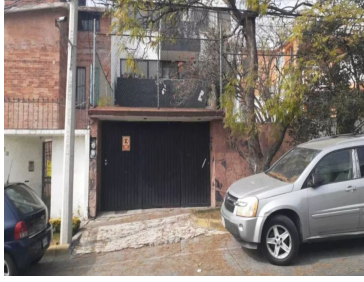

¡ENCONTRAMOS EL LUGAR PERFECTO PARA TI!

www.pinmx.com