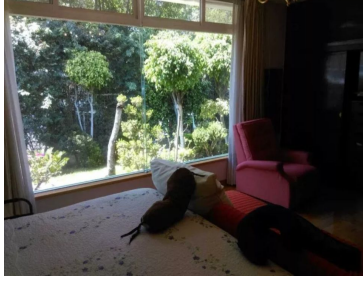

¡ENCONTRAMOS EL LUGAR PERFECTO PARA TI!

www.pinmx.com