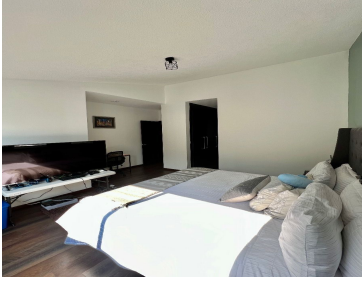

¡ENCONTRAMOS EL LUGAR PERFECTO PARA TI!

www.pinmx.com