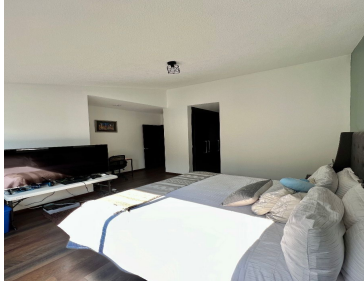

¡ENCONTRAMOS EL LUGAR PERFECTO PARA TI!

www.pinmx.com