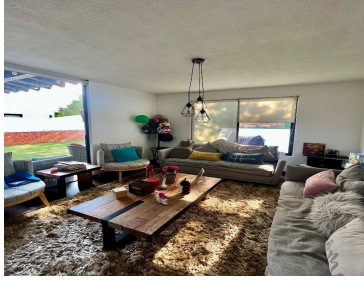

¡ENCONTRAMOS EL LUGAR PERFECTO PARA TI!

www.pinmx.com