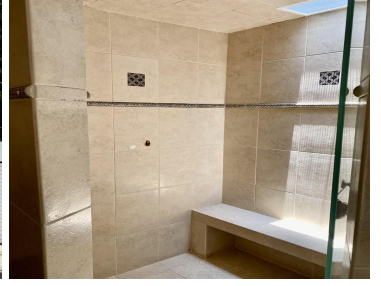

¡ENCONTRAMOS EL LUGAR PERFECTO PARA TI!

www.pinmx.com