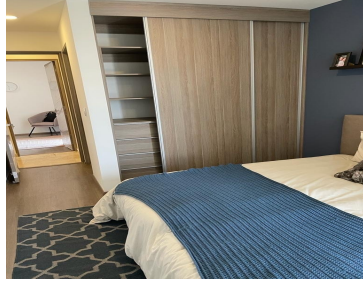

¡ENCONTRAMOS EL LUGAR PERFECTO PARA TI!

www.pinmx.com