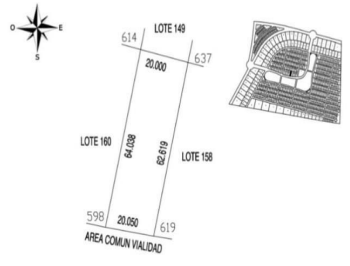

www.pinmex.com