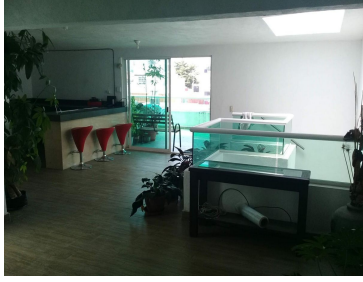

¡ENCONTRAMOS EL LUGAR PERFECTO PARA TI!

www.pinmx.com