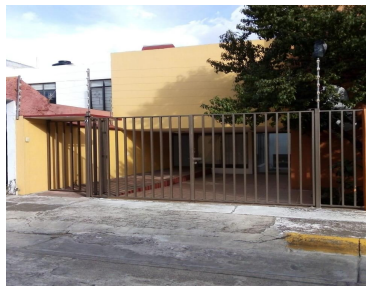

¡ENCONTRAMOS EL LUGAR PERFECTO PARA TI!

www.pinmx.com