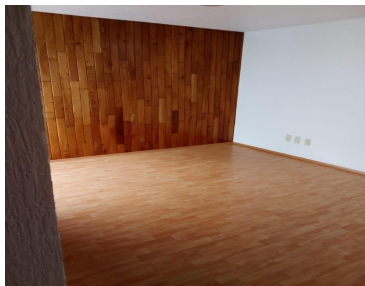

¡ENCONTRAMOS EL LUGAR PERFECTO PARA TI!

www.pinmx.com