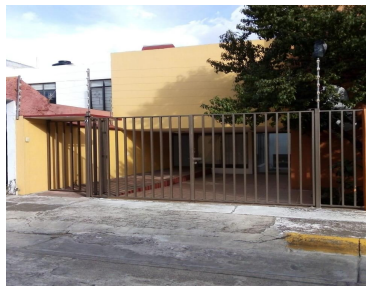

### PROPIEDAD EN SATELITE

**Calle: Col:** Ciudad Satélite,  
Naucalpan de Juárez, México

### COMENTARIOS DEL VENDEDOR

La casa consta de tres niveles. En la planta baja recibidor, sala, comedor, cocina equipada y medio baño de visitas. En el primer nivel dos recamaras. La recamara principal con vestidor sala de tv y baño completo. La segunda recamara con clóset y baño completo. En el segundo nivel patio de servicio y cuarto de servicio con baño completo. Cochera para dos automóviles. Calle cerrada con vigilancia 24 /7. EasyBroker ID: EB-MA4538