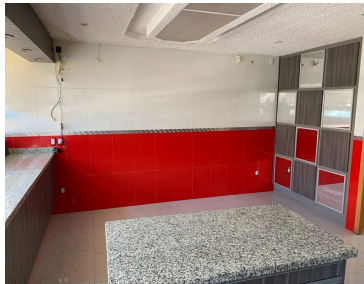

DATOS DEL VENDEDOR

Nombre: andresbauca@hotmail.com

Télefono:5537212022

Correo Electrónico:andresbauca@hotmail.com

¡ENCONTRAMOS EL LUGAR PERFECTO PARA TI!

www.pinmx.com