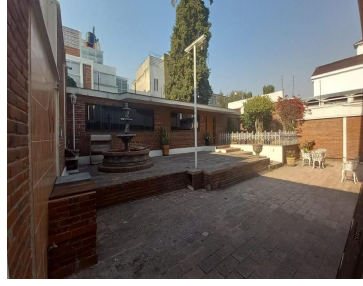

¡ENCONTRAMOS EL LUGAR PERFECTO PARA TI!

www.pinmx.com