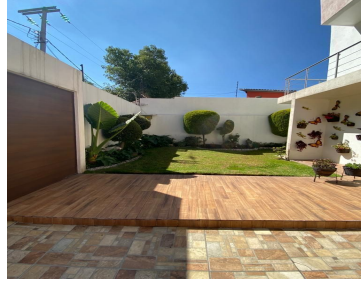

### COMENTARIOS DEL VENDEDOR

La casa consta de dos niveles. En la planta baja. Recibidor, sala y comedor por separado con salida al jardín. Cocina equipada con barra desayunador, alacenas y lugar para antecomedor con salida a la terraza techada y al jardín. Salón de juegos con chimenea y dos medios baños de visitas. En la planta alta. Sala de tv, clóset de blancos y cuatro recamaras. La recamara principal con vestidor y baño completo. Las otras tres recamaras con clóset y baño completo cada una. Jardín de 200 m2, bodega y cochera para cuatro automóviles. Patio de servicio y cuarto de servicio con baño completo. Terreno = 700 m2 Construcción = 460 m2. EasyBroker ID: EB-MJ9365