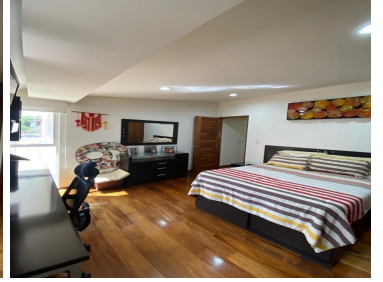

### COMENTARIOS DEL VENDEDOR

La casa consta de dos niveles. En la planta baja. Recibidor, sala y comedor por separado con salida al jardín. Cocina equipada con barra desayunador, alacenas y lugar para antecomedor con salida a la terraza techada y al jardín. Salón de juegos con chimenea y dos medios baños de visitas. En la planta alta. Sala de tv, clóset de blancos y cuatro recamaras. La recamara principal con vestidor y baño completo. Las otras tres recamaras con clóset y baño completo cada una. Jardín de 200 m2, bodega y cochera para cuatro automóviles. Patio de servicio y cuarto de servicio con baño completo. Terreno = 700 m2 Construcción = 460 m2. EasyBroker ID: EB-MJ9365