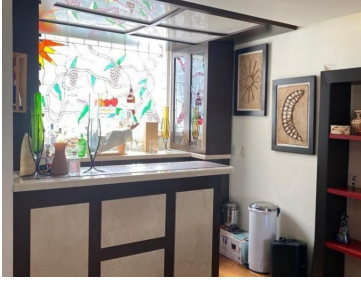

¡ENCONTRAMOS EL LUGAR PERFECTO PARA TI!

www.pinmx.com