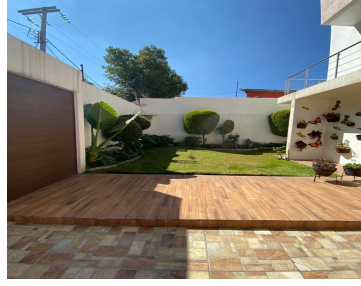

¡ENCONTRAMOS EL LUGAR PERFECTO PARA TI!

www.pinmx.com