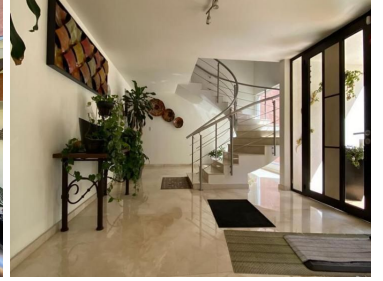

¡ENCONTRAMOS EL LUGAR PERFECTO PARA TI!

www.pinmx.com