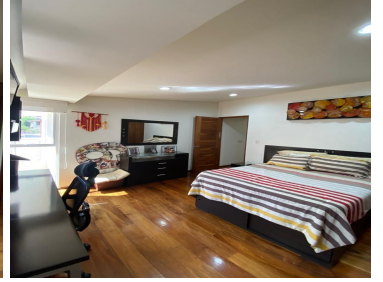

¡ENCONTRAMOS EL LUGAR PERFECTO PARA TI!

www.pinmx.com