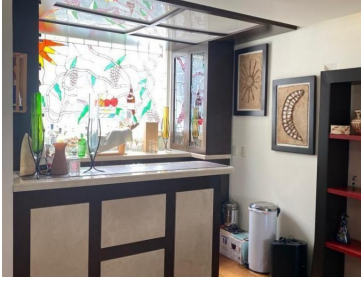

### COMENTARIOS DEL VENDEDOR

La casa consta de dos niveles. En la planta baja. Recibidor, sala y comedor por separado con salida al jardín. Cocina equipada con barra desayunador, alacenas y lugar para antecomedor con salida a la terraza techada y al jardín. Salón de juegos con chimenea y dos medios baños de visitas. En la planta alta. Sala de tv, clóset de blancos y cuatro recamaras. La recamara principal con vestidor y baño completo. Las otras tres recamaras con clóset y baño completo cada una. Jardín de 200 m2, bodega y cochera para cuatro automóviles. Patio de servicio y cuarto de servicio con baño completo. Terreno = 700 m2 Construcción = 460 m2. EasyBroker ID: EB-MJ9365