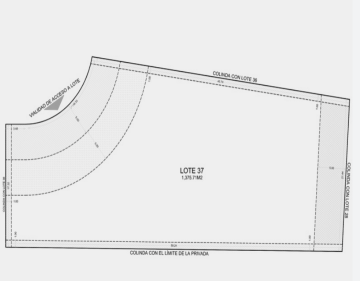

#### COMENTARIOS DEL VENDEDOR

Compostela, un residencial que sí combina con tu impecable estilo de vida, cuando te rodeas de cosas buenas, comienzas a sentirte bien. Aquí encontraras el ambiente que estás buscando. Nuestra afortunada ubicación entre pirámides, cenotes y naturaleza. Todo lo que necesitas en un solo lugar 74 lotes residenciales exclusivos que van desde 500m2 sumando una superficie total de 10 hectáreas. Lote 28 M2 totales: 1302.22m2 Precio por m2: \$4,900 AMENIDADES DEL DESARROLLO Acceso controlado 24/7. Circuito cerrado. Landscape. Wi-fi en todo el desarrollo. Parques totalmente equipados. Pista de jogging. Área de juegos infantiles. Barda perimentral electrificada. Lotes frente a un parque. SERVICIOS Concierge. Transporte de servicio. SERVICIOS Concierge Recolecta de basura Transporte de servicio Biblioteca de objetos AMENIDADES DE LA CASA CLUB Kids y Juniors club. Business center. Motor lobby. Bar & cigar room. Café & restaurante. Área de Yoga. Sauna - vapor. Sala de masajes. Albergas recreativas, semiolímpica y chapoteadero. Canchas deportivas de: Pádel | Fut 7 | Basket ball | Tennis Gym. Salón de eventos (200 personas). cuota anticipada \$20,000 (se cubre junto con enganche) \$6,500 fijo mensual Entrega inmediata Apartado: \$50,000.00 15 días para concretar. \*Precios y disponibilidad sujeta a cambios sin previo aviso. EasyBroker ID: EB-IC6593