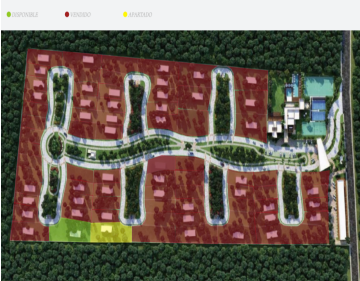

DATOS DEL VENDEDOR

Nombre: contacto@horizonteinmobiliari

Télefono:9994538999

¡ENCONTRAMOS EL LUGAR PERFECTO PARA TI!