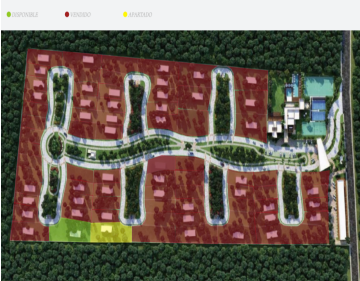

#### COMENTARIOS DEL VENDEDOR

Compostela, un residencial que sí combina con tu impecable estilo de vida, cuando te rodeas de cosas buenas, comienzas a sentirte bien. Aquí encontraras el ambiente que estás buscando. Nuestra afortunada ubicación entre pirámides, cenotes y naturaleza. Todo lo que necesitas en un solo lugar 74 lotes residenciales exclusivos que van desde 500m2 sumando una superficie total de 10 hectáreas. Lote 28 M2 totales: 1302.22m2 Precio por m2: \$4,900 AMENIDADES DEL DESARROLLO Acceso controlado 24/7. Circuito cerrado. Landscape. Wi-fi en todo el desarrollo. Parques totalmente equipados. Pista de jogging. Área de juegos infantiles. Barda perimentral electrificada. Lotes frente a un parque. SERVICIOS Concierge. Transporte de servicio. SERVICIOS Concierge Recolecta de basura Transporte de servicio Biblioteca de objetos AMENIDADES DE LA CASA CLUB Kids y Juniors club. Business center. Motor lobby. Bar & cigar room. Café & restaurante. Área de Yoga. Sauna - vapor. Sala de masajes. Albergas recreativas, semiolímpica y chapoteadero. Canchas deportivas de: Pádel | Fut 7 | Basket ball | Tennis Gym. Salón de eventos (200 personas). cuota anticipada \$20,000 (se cubre junto con enganche) \$6,500 fijo mensual Entrega inmediata Apartado: \$50,000.00 15 días para concretar. \*Precios y disponibilidad sujeta a cambios sin previo aviso. EasyBroker ID: EB-IC6593