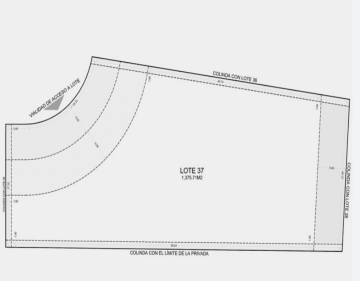

DATOS DEL VENDEDOR

Nombre: contacto@horizonteinmobiliari

Télefono:9994538999

¡ENCONTRAMOS EL LUGAR PERFECTO PARA TI!