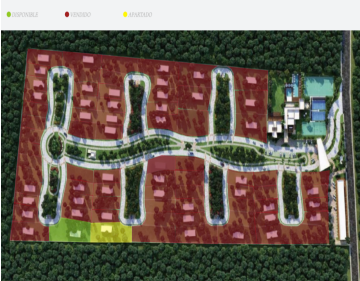

#### COMENTARIOS DEL VENDEDOR

Compostela, un residencial que sí combina con tu impecable estilo de vida, cuando te rodeas de cosas buenas, comienzas a sentirte bien. Aquí encontraras el ambiente que estás buscando. Nuestra afortunada ubicación entre pirámides, cenotes y naturaleza. Todo lo que necesitas en un solo lugar 74 lotes residenciales exclusivos que van desde 500m2 sumando una superficie total de 10 hectáreas. Lote 28 M2 totales: 1302.22m2 Precio por m2: \$4,900 AMENIDADES DEL DESARROLLO Acceso controlado 24/7. Circuito cerrado. Landscape. Wi-fi en todo el desarrollo. Parques totalmente equipados. Pista de jogging. Área de juegos infantiles. Barda perimetral electrificada. Lotes frente a un parque. SERVICIOS Concierge. Transporte de servicio. SERVICIOS Concierge Recolecta de basura Transporte de servicio Biblioteca de objetos AMENIDADES DE LA CASA CLUB Kids y Juniors club. Business center. Motor lobby. Bar & cigar room. Café & restaurante. Área de Yoga. Sauna - vapor. Sala de masajes. Albergas recreativas, semiolímpica y chapoteadero. Canchas deportivas de: Pádel | Fut 7 | Basket ball | Tennis Gym. Salón de eventos (200 personas). cuota anticipada \$20,000 (se cubre junto con enganche) \$6,500 fijo mensual Entrega inmediata Apartado: \$50,000.00 15 días para concretar. \*Precios y disponibilidad sujeta a cambios sin previo aviso. EasyBroker ID: EB-IC6593