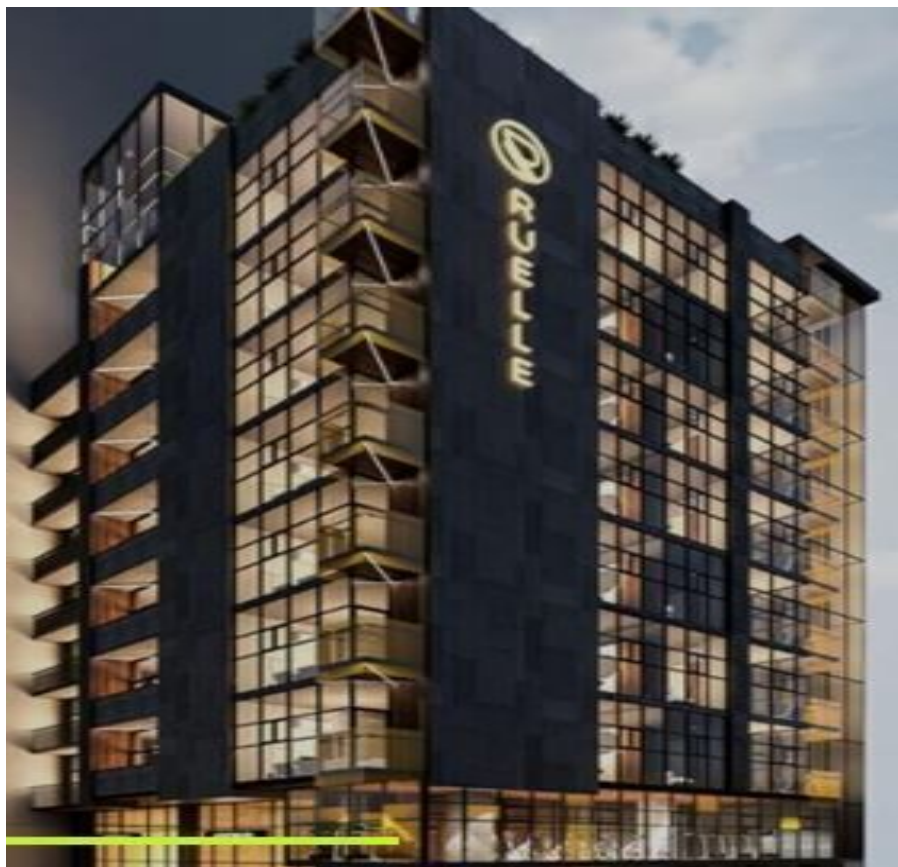

¡ENCONTRAMOS EL LUGAR PERFECTO PARA TI!

Código:
18330

\$ 243,250.00 MXN

¡ENCONTRAMOS EL LUGAR PERFECTO PARA TI!

ULTIMOS DEPARTAMENTOS RUELLE REVOLUCIÓN

Calle: Revolución **Col:** Zona Centro,
Tijuana, Baja California

COMENTARIOS DEL VENDEDOR

ULTIMOS DEPARTAMENTOS RUELLE REVOLUCIÓN Descripción RUELLE REVOLUCIÓN By COSMOPOLITAN Innovando placeres de vida en Tijuana. Complejo arquitectónico de 8 niveles que cumple con los estándares dentro del entorno cultural donde se desarrolla. Una mezcla de formas y espacios es lo que hace de RUELLE un proyecto de condiciones confortables para sus residentes buscando lograr la unificación de entorno, diversidad y cultura. Moderno y con el toque de elegancia representativo de Cosmopolitan Group. Ubicación Ubicado estratégicamente y con un diseño contemporáneo. RUELLE se suma al importante realce de la zona metropolitana ofreciendo una perspectiva de valor en su entorno. Precios Desde \$243,250 USD RUELLE está conformado por: -1 Torre -8 Niveles -33 Condominios -1 Pent-house Distribución -Desde 59m2 hasta 99m2 -de 1 y 2 Recamaras -de 1, de 1.5 y de 2.5 Baños -Sala -Cocina -Comedor -1 y 2 Estacionamientos Equipamiento -Estufa -Campana -Refrigerador -Microondas -Centro de lavado -Calentador de Agua Amenidades -GYM -LOBBY -2 Elevadores Agenda tu Cita Nuestra asesoría va desde ver la vivienda, apoyarte con tema financiero ya sea de contado o con un crédito hipotecario. Agenda tu cita uno de nuestros asesores te atenderá de la manera más clara, honesta y objetiva posible, ten la seguridad que estas en las mejores manos. EasyBroker ID: EB-IP6245