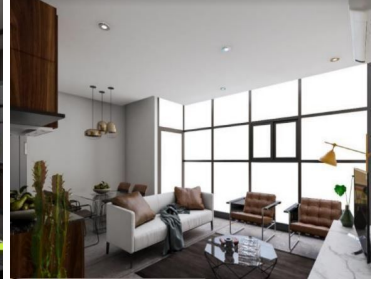

DATOS DEL VENDEDOR

Nombre: info@valuamas.net

Teléfono:6649799316

¡ENCONTRAMOS EL LUGAR PERFECTO PARA TI!

Condominio

DOS

79m²

Condominio

UNO

61m²