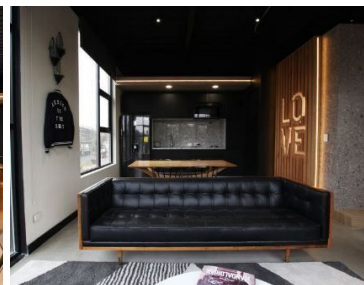

DATOS DEL VENDEDOR

Nombre: info@valuamas.net

Télefono:6649799316

¡ENCONTRAMOS EL LUGAR PERFECTO PARA TI!

TIPOLOGÍAS

**DEPA 1
REMAKE - 64m²**
1 recámara
1 baño
1 cajón estacionamiento

TIPOLOGÍAS

**DEPA 2
REBORN - 74m²**
1 recámara
1 baño
1 cajón estacionamiento

TIPOLOGÍAS

**DEPA 3
REBORN - 78m²**
1 recámara
1 baño
1 cajón estacionamiento

TIPOLOGÍAS

**DEPA 4
REBORN - 79m²**
1 recámara
1 baño
1 cajón estacionamiento

TIPOLOGÍAS

**DEPA 5
LOVE - 80m²**
1 recámara
1 baño
1 cajón estacionamiento
1 balcón

TIPOLOGÍAS

**DEPA 6
RECREATE - 56m²**
1 recámara
1 baño
1 cajón estacionamiento
1 balcón

www.pinmx.com