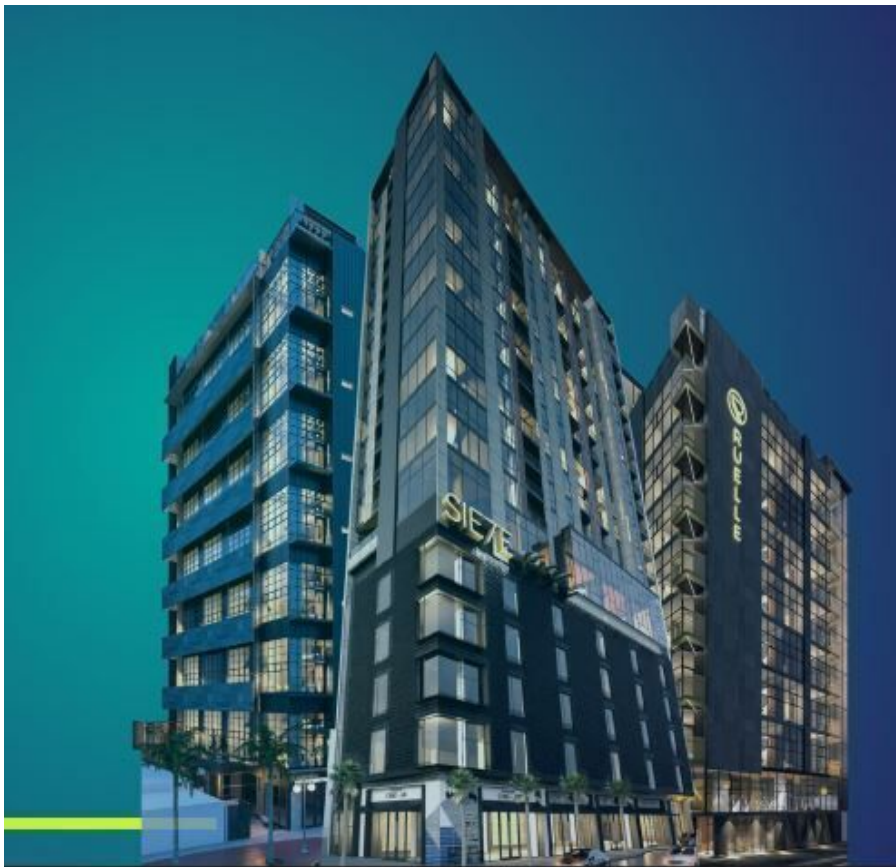

¡ENCONTRAMOS EL LUGAR PERFECTO PARA TI!

Código:
18342

\$ 305,900.00 MXN

¡ENCONTRAMOS EL LUGAR PERFECTO PARA TI!

ULTIMOS 4 DEPARTAMENTOS NOR7E

Calle: REVOLUCION **Col:** Zona Centro,
Tijuana, Baja California

COMENTARIOS DEL VENDEDOR

NOR7E / ULTIMOS 4 DEPARTAMENTOS Descripción NOR7E By COSMOPOLITAN Innovando placeres de vida en Tijuana. NOR7E es un proyecto que llego a reafirmar el compromiso de transformación y reactivación en la zona centro. Auténticos estudios con estilo e interiores o diseñado por ANUAR LAYON. Moderno y con el toque de elegancia representativo de Cosmopolitan Group. Ubicación La estratégica ubicación convierte a NOR7E en el proyecto ideal donde converge la tradición y la vanguardia. Precios Desde \$305,900.00 USD NOR7E esta conformado por: -1 Torre -4 Niveles -24 Condominios Distribución -Desde 56m2 hasta 80m2 -1 Recamara -1 Baño -Balcón (solo el de 80m2) -1 Estacionamiento Electrodomésticos -Estufa tipo parrilla -Campana -Refrigerador -Cocina completa -Centro de lavado Decoración -Base para Cama King -Baño completo, acabado en loseta Cerámica -Barra tipo comedor -Sliding Door en recamara -Lámpara de cabecera -Plafón colgante en cocina -Night stand -Paneles Ranurados -Barra -Contrabarra (se entrega solo en unidades Love) Diseño Lámpara decorativa, diseño exclusivo Anuar Layon -Arte Grafico, diseño exclusivo Anuar Layon -Pull Up Bars con iluminación, montadas en pared. Diseño exclusivo Anuar Layon Agenda tu Cita Nuestra asesoría va desde ver la vivienda, apoyarte con tema financiero ya sea de contado o con un crédito hipotecario. Agenda tu cita uno de nuestros asesores te atenderá de la manera mas clara, honesta y objetiva posible, ten la seguridad que estas en las mejores manos. EasyBroker ID: EB-IP7090