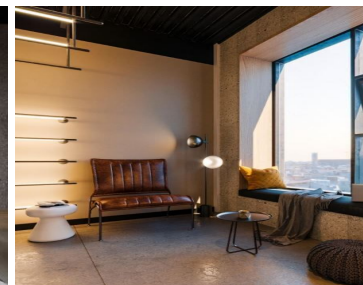

DATOS DEL VENDEDOR

Nombre: info@valuamas.net

Télefono:6649799316

¡ENCONTRAMOS EL LUGAR PERFECTO PARA TI!

TIPOLOGÍAS

**DEPA 1
REMAKE - 64m²**
1 recámara
1 baño
1 cajón estacionamiento

TIPOLOGÍAS

**DEPA 2
REBORN - 74m²**
1 recámara
1 baño
1 cajón estacionamiento

TIPOLOGÍAS

**DEPA 3
REBORN - 78m²**
1 recámara
1 baño
1 cajón estacionamiento

TIPOLOGÍAS

**DEPA 4
REBORN - 79m²**
1 recámara
1 baño
1 cajón estacionamiento

TIPOLOGÍAS

**DEPA 5
LOVE - 80m²**
1 recámara
1 baño
1 cajón estacionamiento
1 balcón

TIPOLOGÍAS

**DEPA 6
RECREATE - 56m²**
1 recámara
1 baño
1 cajón estacionamiento
1 balcón

www.pinmx.com