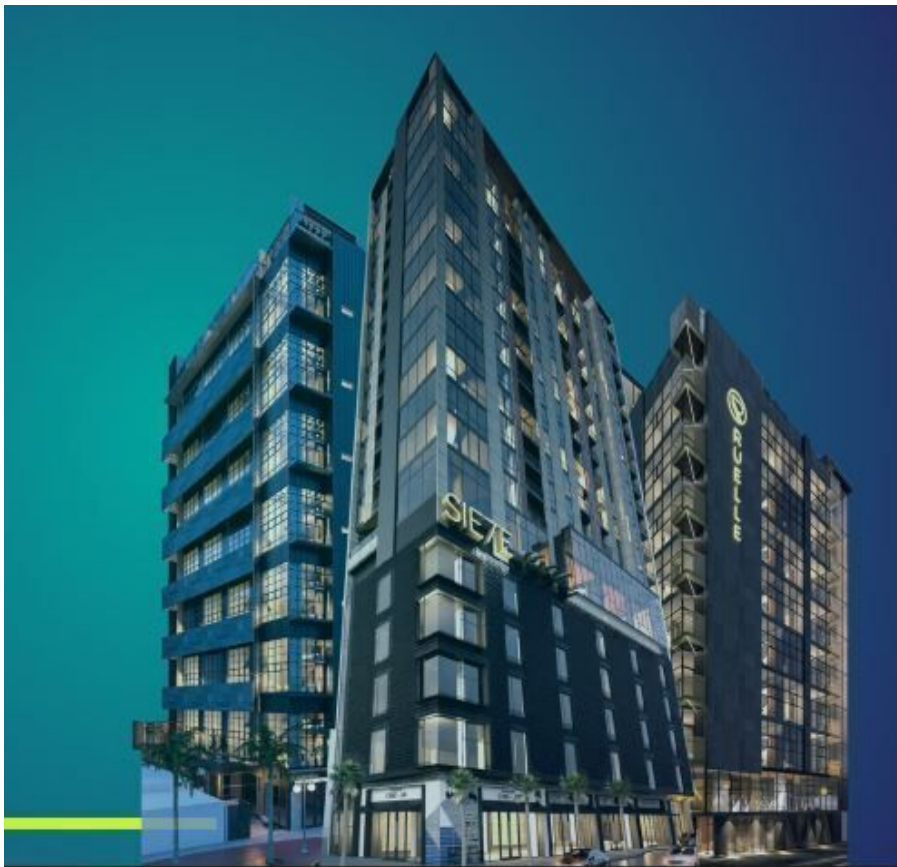

¡ENCONTRAMOS EL LUGAR PERFECTO PARA TI!

Código:
18342

\$ 305,900.00 MXN

¡ENCONTRAMOS EL LUGAR PERFECTO PARA TI!

ULTIMOS 4 DEPARTAMENTOS NOR7E

Calle: REVOLUCION **Col:** Zona Centro,
Tijuana, Baja California

COMENTARIOS DEL VENDEDOR

NOR7E / ULTIMOS 4 DEPARTAMENTOS Descripción NOR7E By COSMOPOLITAN Innovando placeres de vida en Tijuana. NOR7E es un proyecto que llego a reafirmar el compromiso de transformación y reactivación en la zona centro. Auténticos estudios con estilo e interiores o diseñado por ANUAR LAYON. Moderno y con el toque de elegancia representativo de Cosmopolitan Group. Ubicación La estratégica ubicación convierte a NOR7E en el proyecto ideal donde converge la tradición y la vanguardia. Precios Desde \$305,900.00 USD NOR7E esta conformado por: -1 Torre -4 Niveles -24 Condominios Distribución -Desde 56m2 hasta 80m2 -1 Recamara -1 Baño -Balcón (solo el de 80m2) -1 Estacionamiento Electrodomésticos -Estufa tipo parrilla -Campana -Refrigerador -Cocina completa -Centro de lavado Decoración -Base para Cama King -Baño completo, acabado en loseta Cerámica -Barra tipo comedor -Sliding Door en recamara -Lámpara de cabecera -Plafón colgante en cocina -Night stand -Paneles Ranurados -Barra -Contrabarra (se entrega solo en unidades Love) Diseño Lámpara decorativa, diseño exclusivo Anuar Layon -Arte Grafico, diseño exclusivo Anuar Layon -Pull Up Bars con iluminación, montadas en pared. Diseño exclusivo Anuar Layon Agenda tu Cita Nuestra asesoría va desde ver la vivienda, apoyarte con tema financiero ya sea de contado o con un crédito hipotecario. Agenda tu cita uno de nuestros asesores te atenderá de la manera mas clara, honesta y objetiva posible, ten la seguridad que estas en las mejores manos. EasyBroker ID: EB-IP7090