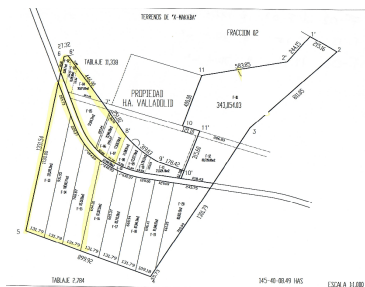

www.pinmx.com