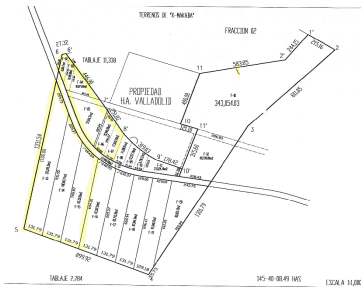

www.pinmx.com