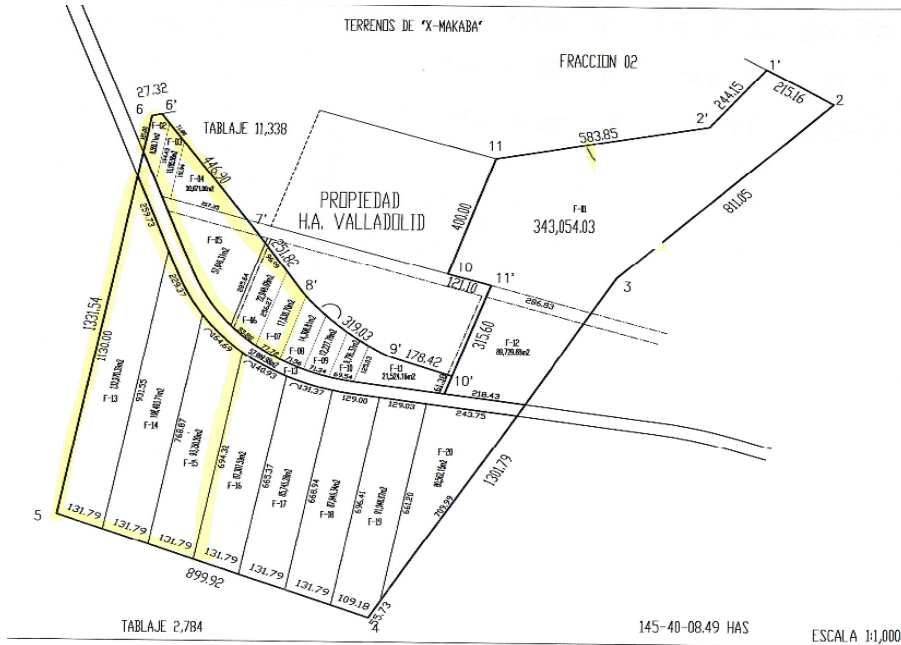

¡ENCONTRAMOS EL LUGAR PERFECTO PARA TI!

Código:
18348

\$ 1,947,274.00 MXN

¡ENCONTRAMOS EL LUGAR PERFECTO PARA TI!

Terrenos en Venta en Valladolid

Calle: Col: Valladolid Centro,
Valladolid, Yucatán

COMENTARIOS DEL VENDEDOR

Terrenos en Venta sobre carretera Terreno #10. 9,736.37m2 Precio x m2: \$200.00 Precio:\$1,947,274.00 Otros terrenos juntos TER. TOTAL M2 PRECIO X M2 PRECIO 1 343,054.14 \$200.00 \$68,610,828.00 8 14,308.80 \$200.00 \$2,861,760.00 9 12,227.77 \$200.00 \$2,445,554.00 10 9,736.37 \$200.00 \$1,947,274.00 11 21,524.14 \$200.00 \$4,304,828.00 12 89,729.88 \$200.00 \$17,945,976.00 16 87,307.58 \$100.00 \$8,730,758.00 17 87,307.58 \$100.00 \$8,730,758.00 18 85,745.28 \$100.00 \$8,574,528.00 19 87,949.34 \$100.00 \$8,794,934.00 20 91,048.00 \$100.00 \$9,104,800.00 *Precio y disponibilidad sujetos a cambio sin previo aviso* *Imágenes únicamente para fines ilustrativos* *Solamente se incluye el equipamiento mencionado en la descripción*. EasyBroker ID: EB-MM7492