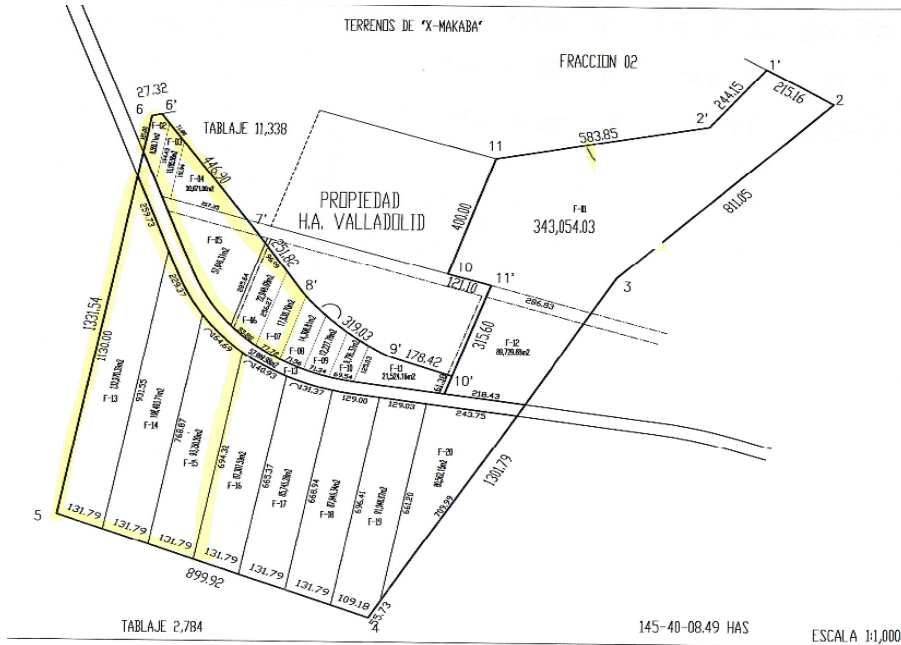

¡ENCONTRAMOS EL LUGAR PERFECTO PARA TI!

Código:
18348

\$ 1,947,274.00 MXN

¡ENCONTRAMOS EL LUGAR PERFECTO PARA TI!

Terrenos en Venta en Valladolid
Calle: Col: Valladolid Centro,
Valladolid, Yucatán

COMENTARIOS DEL VENDEDOR

Terrenos en Venta sobre carretera Terreno #10. 9,736.37m2 Precio x m2: \$200.00 Precio:\$1,947,274.00 Otros terrenos juntos TER. TOTAL M2 PRECIO X M2 PRECIO 1 343,054.14 \$200.00 \$68,610,828.00 8 14,308.80 \$200.00 \$2,861,760.00 9 12,227.77 \$200.00 \$2,445,554.00 10 9,736.37 \$200.00 \$1,947,274.00 11 21,524.14 \$200.00 \$4,304,828.00 12 89,729.88 \$200.00 \$17,945,976.00 16 87,307.58 \$100.00 \$8,730,758.00 17 87,307.58 \$100.00 \$8,730,758.00 18 85,745.28 \$100.00 \$8,574,528.00 19 87,949.34 \$100.00 \$8,794,934.00 20 91,048.00 \$100.00 \$9,104,800.00 *Precio y disponibilidad sujetos a cambio sin previo aviso* *Imágenes únicamente para fines ilustrativos* *Solamente se incluye el equipamiento mencionado en la descripción*. EasyBroker ID: EB-MM7492