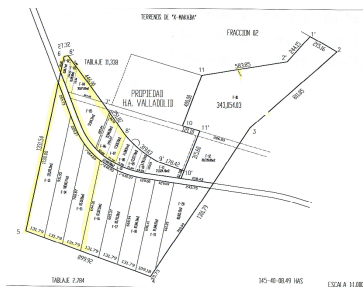

www.pinmx.com