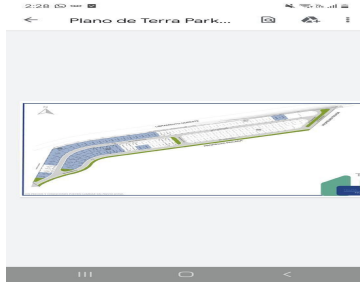

Crece tu patrimonio o tu portafolio de inversiones industriales

es la opción ideal para aquellos que buscan diversificar su portafolio de inversión patrimonial y para quienes tienen interés en generar negocio construyendo bodegas o naves industriales para renta.