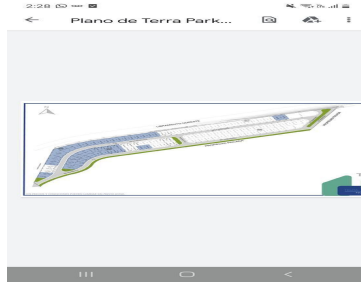

Crece tu patrimonio o tu portafolio de inversiones industriales

es la opción ideal para aquellos que buscan diversificar su portafolio de inversión patrimonial y para quienes tienen interés en generar negocio construyendo bodegas o naves industriales para renta.