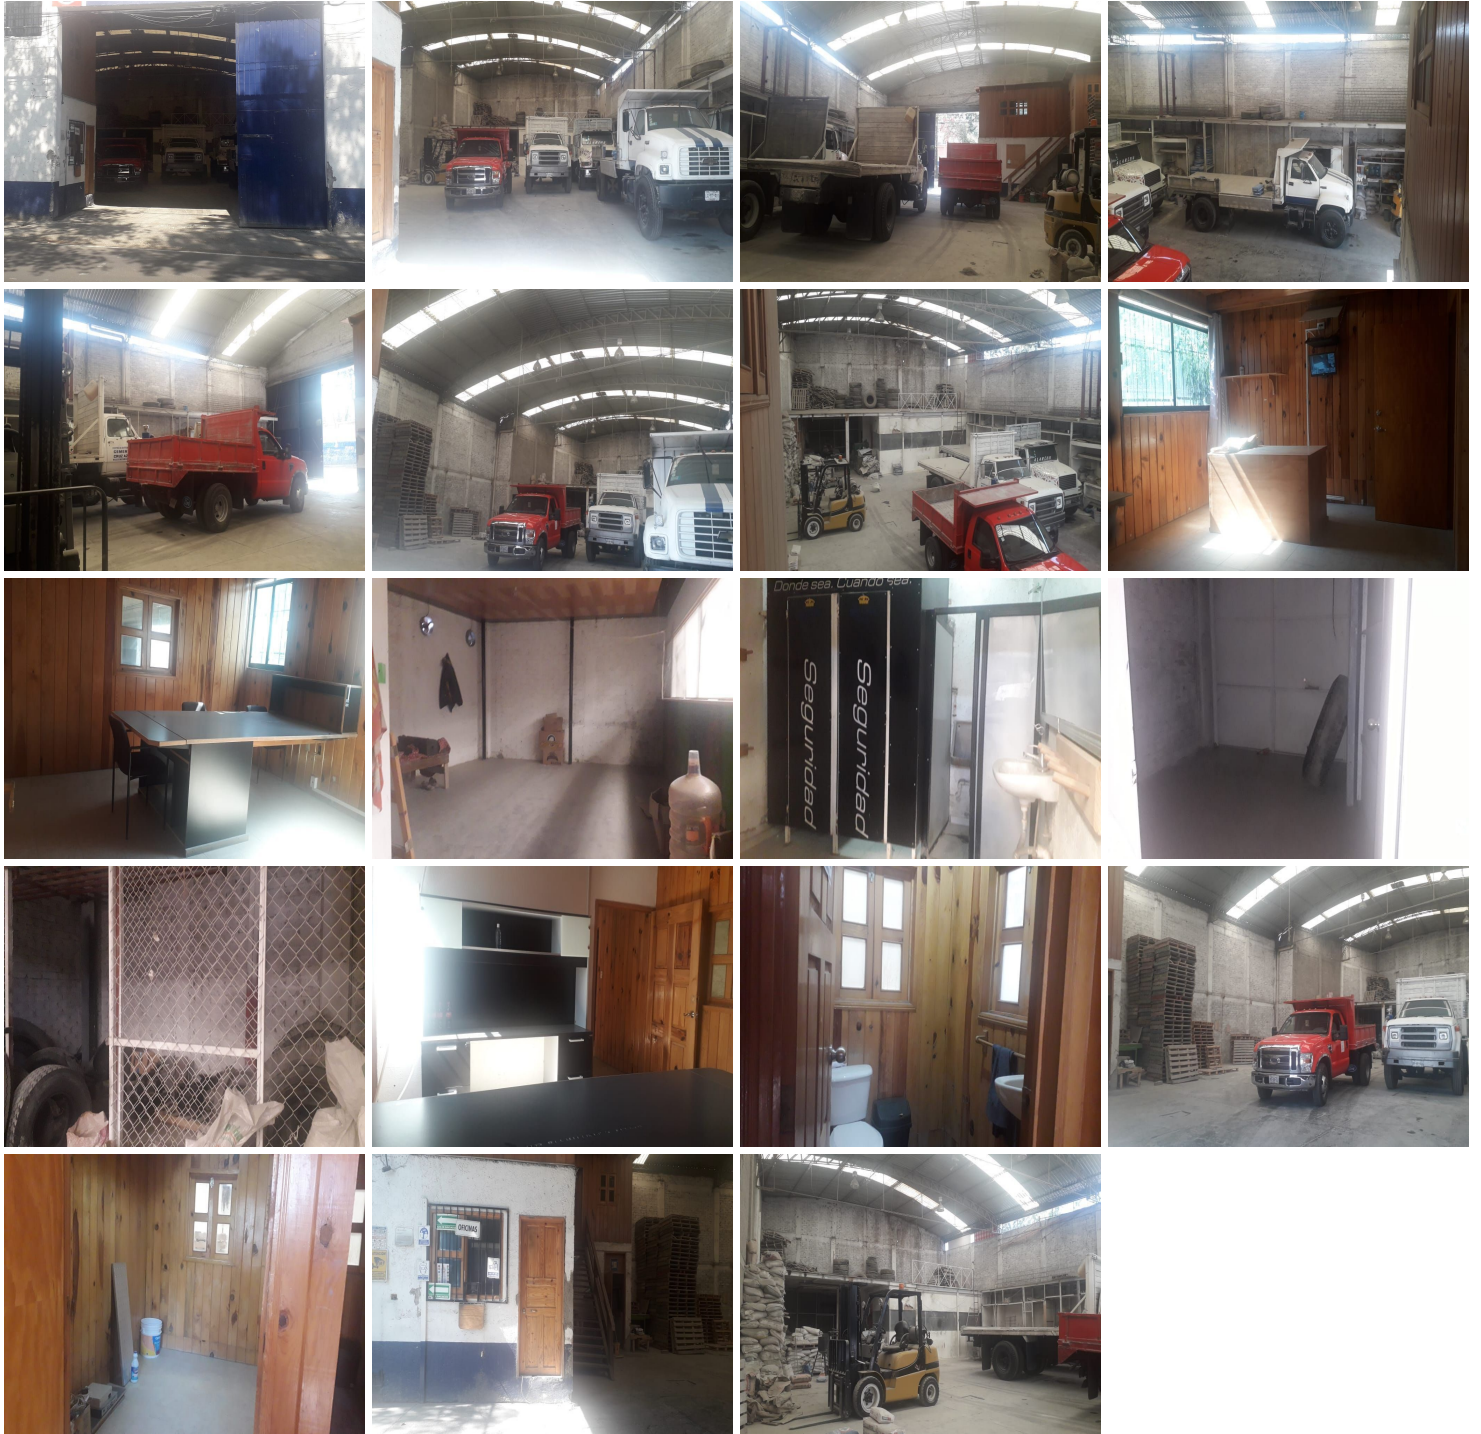

¡ENCONTRAMOS EL LUGAR PERFECTO PARA TI!

www.pinmx.com