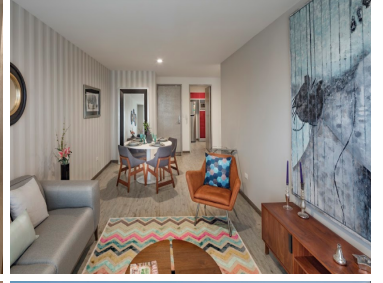

¡ENCONTRAMOS EL LUGAR PERFECTO PARA TI!

www.pinnmx.com