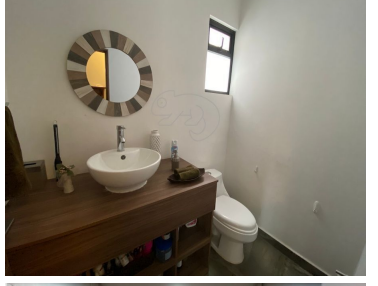

¡ENCONTRAMOS EL LUGAR PERFECTO PARA TI!

www.pinmx.com