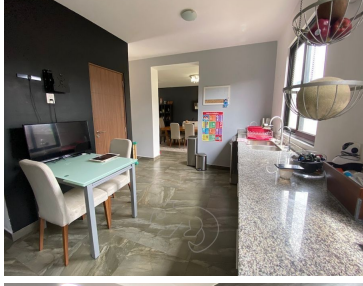

¡ENCONTRAMOS EL LUGAR PERFECTO PARA TI!

www.pinmx.com