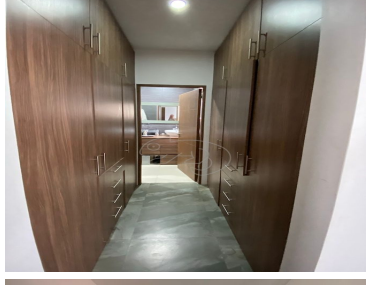

¡ENCONTRAMOS EL LUGAR PERFECTO PARA TI!

www.pinmx.com