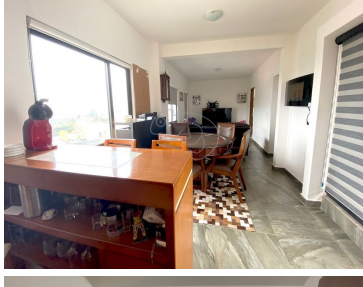

¡ENCONTRAMOS EL LUGAR PERFECTO PARA TI!

www.pinmx.com