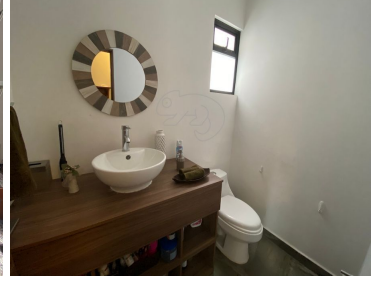

¡ENCONTRAMOS EL LUGAR PERFECTO PARA TI!

www.pinmx.com