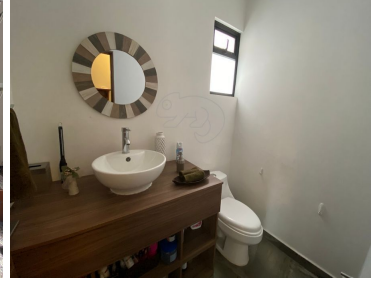

¡ENCONTRAMOS EL LUGAR PERFECTO PARA TI!

www.pinmx.com