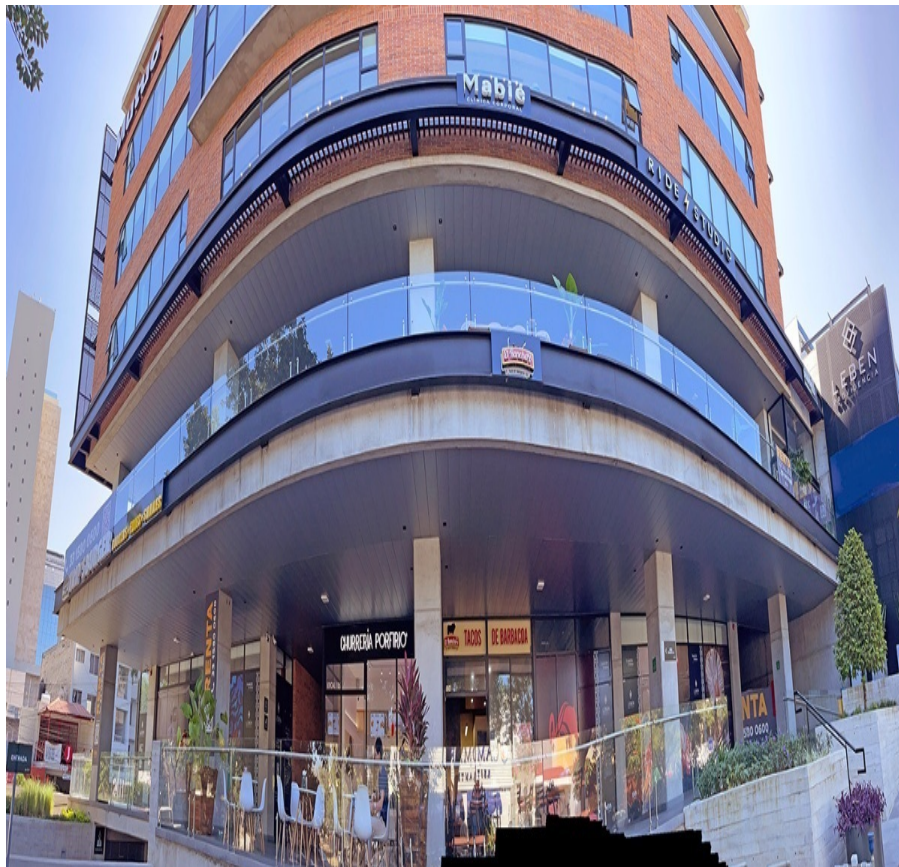

¡ENCONTRAMOS EL LUGAR PERFECTO PARA TI!

Código:  
18368

\$ 25,200.00 MXN

¡ENCONTRAMOS EL LUGAR PERFECTO PARA TI!

## AMPLISIMO LOCAL EN EL CORAZON DE LA ZONA FINANCIERA

**Calle:** AV PROVIDENCIA **Col:** La Divina Providencia,  
Guadalajara, Jalisco

### COMENTARIOS DEL VENDEDOR

LOCAL COMERCIAL EN EL CORAZON DE LA ZONA FINGANCIERA DE LA CIUDAD, EN LEBEN, CUENTA CON AMPLIOS GIROS PARA TU NEGOCIO, EN UNO DE LOS CORREDORES DE OFICINA DE MAYOR PRESTIGIO EL LOCAL CUENTA CON AMPLIA TERRAZA, CUENTA CON ELEVADOR, AMPLIOS ESTACIONAMIENTOS TANTO PARA AUTOS, MOTOS Y BICICLETA. CONTAMOS CON 2 LOCALES JUNTOS, SI SE REQUIERE LA OPCIÓN DE UN LOCAL DE 164 M2. EasyBroker ID: EB-LX6938