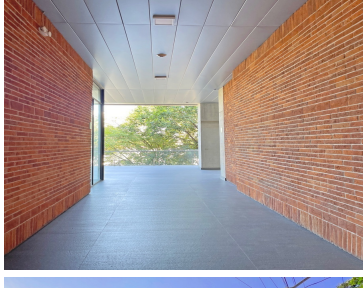

¡ENCONTRAMOS EL LUGAR PERFECTO PARA TI!

www.pinmx.com