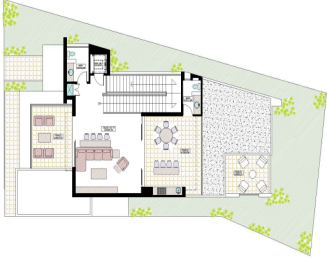

¡ENCONTRAMOS EL LUGAR PERFECTO PARA TI!

www.pinnmx.com