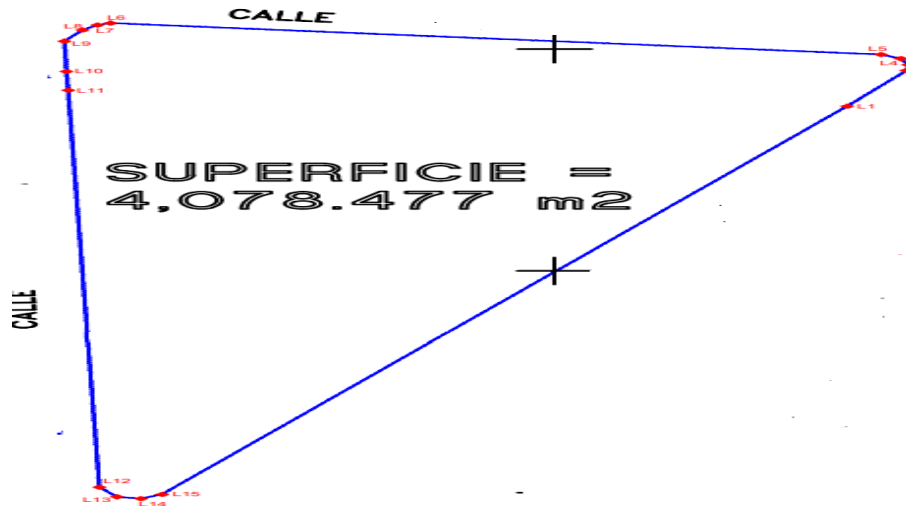

¡ENCONTRAMOS EL LUGAR PERFECTO PARA TI!

Código:
18432

\$ 2,250,000.00 MXN

¡ENCONTRAMOS EL LUGAR PERFECTO PARA TI!

TERRENO LA ISLA

Calle: Col: Vista Hermosa,
Cuernavaca, Morelos

COMENTARIOS DEL VENDEDOR

Terreno plano de 4078 metros en exclusiva zona en Cuernavaca uso residencial o comercial. EasyBroker ID: EB-LM7625