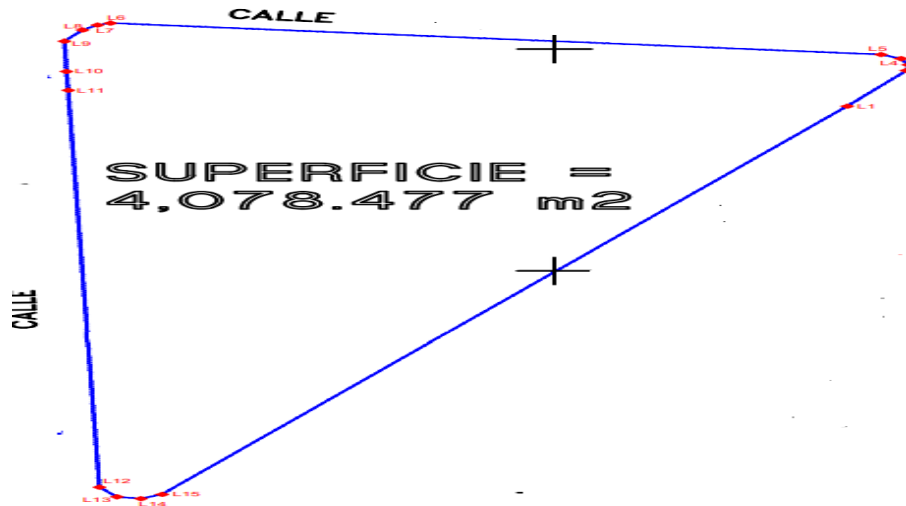

¡ENCONTRAMOS EL LUGAR PERFECTO PARA TI!

Código:  
18432

\$ 2,250,000.00 MXN

¡ENCONTRAMOS EL LUGAR PERFECTO PARA TI!

### TERRENO LA ISLA

**Calle:** Col: Vista Hermosa,  
Cuernavaca, Morelos

### COMENTARIOS DEL VENDEDOR

Terreno plano de 4078 metros en exclusiva zona en Cuernavaca uso residencial o comercial. EasyBroker ID: EB-LM7625