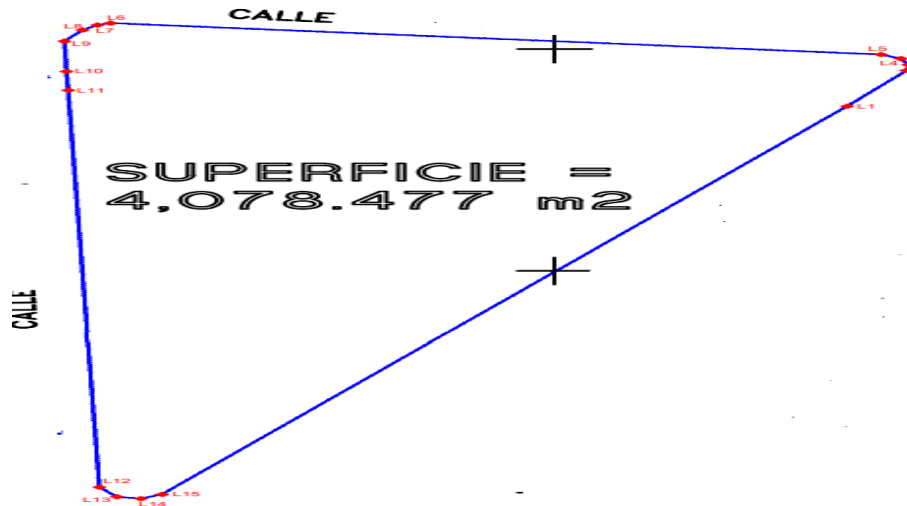

¡ENCONTRAMOS EL LUGAR PERFECTO PARA TI!

Código:  
18432

\$ 2,250,000.00 MXN

¡ENCONTRAMOS EL LUGAR PERFECTO PARA TI!

### TERRENO LA ISLA

**Calle:** Col: Vista Hermosa,  
Cuernavaca, Morelos

### COMENTARIOS DEL VENDEDOR

Terreno plano de 4078 metros en exclusiva zona en Cuernavaca uso residencial o comercial. EasyBroker ID: EB-LM7625