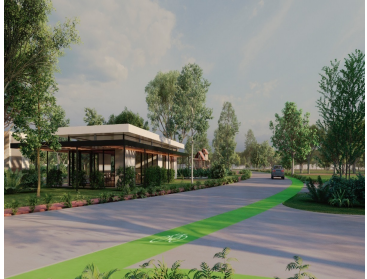

DATOS DEL VENDEDOR

Nombre: contacto@horizonteinmobiliari

Télefono:9994538999

¡ENCONTRAMOS EL LUGAR PERFECTO PARA TI!