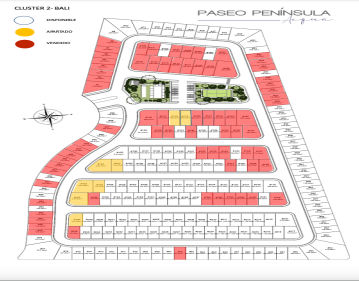

DATOS DEL VENDEDOR

Nombre: contacto@horizonteinmobiliari

Télefono:9994538999

¡ENCONTRAMOS EL LUGAR PERFECTO PARA TI!