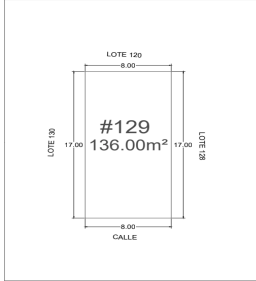

DATOS DEL VENDEDOR

Nombre: contacto@horizonteinmobiliari

Télefono:9994538999

¡ENCONTRAMOS EL LUGAR PERFECTO PARA TI!