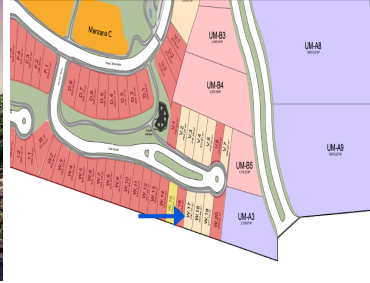

DATOS DEL VENDEDOR

Nombre: contacto@horizonteinmobiliari

Télefono:9994538999

¡ENCONTRAMOS EL LUGAR PERFECTO PARA TI!

www.pinmx.com