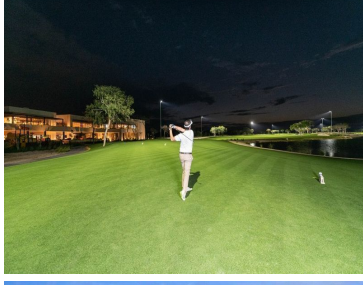

PRIMERA ETAPA