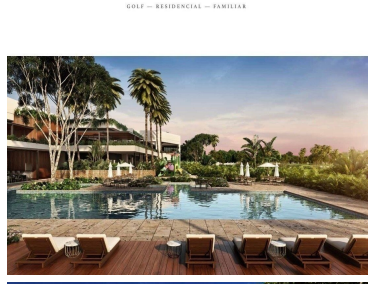

PRIMERA ETAPA