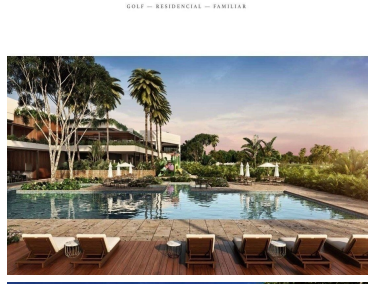

GOLF - RESIDENCIAL - FAMILIAR