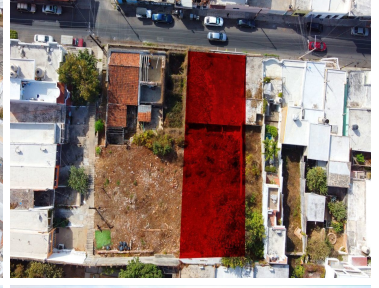

¡ENCONTRAMOS EL LUGAR PERFECTO PARA TI!

www.pinmx.com