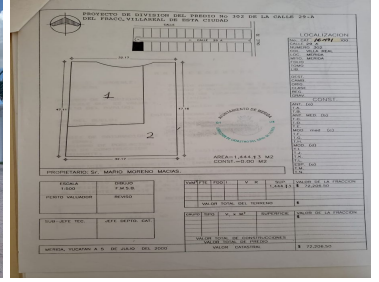

#### COMENTARIOS DEL VENDEDOR

Terreno de 1,444m2 en privada residencial sobre Avenida García Lavín, a escasos metros de City Center CARACTERÍSTICAS: - 32m de frente por 47m de fondo - Privada completamente urbanizada con hermosas residencias y vigilancia 24/7 - Sobre Avenida García Lavín, zona con restaurantes, gimnasios, escuelas, y demás centros de consumo y servicios. - Salida directa a periférico, con acceso a universidades, hospitales, centros comerciales, etc. Precio por m2= \$ 5,125.00 pesos CONDICIONES DE PAGO: 20.0% Promesa de compraventa 80% Escritura. EasyBroker ID: EB-MN0099