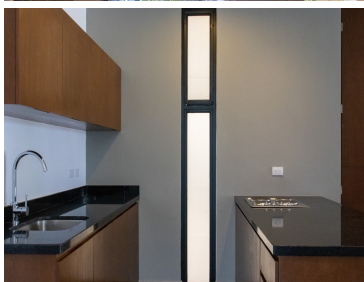

DATOS DEL VENDEDOR

Nombre: hola@inmuebleshogar.com

Télefono: +529999058544

¡ENCONTRAMOS EL LUGAR PERFECTO PARA TI!