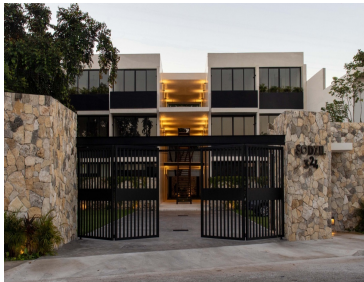

DATOS DEL VENDEDOR

Nombre: hola@inmuebleshogar.com

Télefono: +529999058544

¡ENCONTRAMOS EL LUGAR PERFECTO PARA TI!