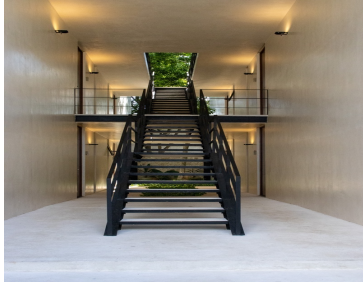

www.pinmx.com