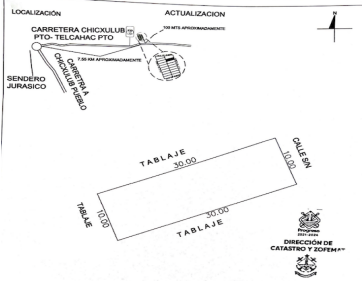

¡ENCONTRAMOS EL LUGAR PERFECTO PARA TI!

Fotos Reales de la Playa