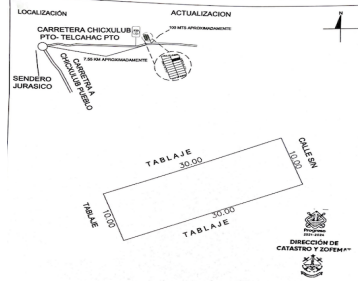

¡ENCONTRAMOS EL LUGAR PERFECTO PARA TI!

Fotos Reales de la Playa

Código:
18518

\$ 1,050,000.00 MXN

¡ENCONTRAMOS EL LUGAR PERFECTO PARA TI!

Terreno en Venta en KM.14 en Chicxulub Puerto

Calle: Col: Chicxulub Puerto,
Progreso, Yucatán

COMENTARIOS DEL VENDEDOR

Terrenos en la playa de Progreso en el km.14. en segunda y tercera fila. Cuenta con un acceso a la playa frente a los terrenos. Actualmente tienen el servicio de energía eléctrica a pie de cada lote. El lote 1 y 9 tienen construcción apenas se realice el 25% de enganche se limpiará el terreno. Terrenos de 10x30 metros en segunda y tercera fila Hay un terreno en esquina de 300m2 Zona Residencial Premium A 200 metros del Mar Propiedad privada Precio : \$1,050,000.00 (contado), \$1,150,000.00 a 12 pagos mensuales Apartado: \$20,000 pesos (5 días naturales) Enganche: 25% de Enganche Forma de pago aceptadas: Recurso propio. Disponibles: 2,3,4,9 y 10 *Precio y disponibilidad sujeto a cambio sin previo aviso*. EasyBroker ID: EB-MH7993

 0  0   0.00  

¡ENCONTRAMOS EL LUGAR PERFECTO PARA TI!

Fotos Reales de la Playa

Fotos reales de la calle de los lotes