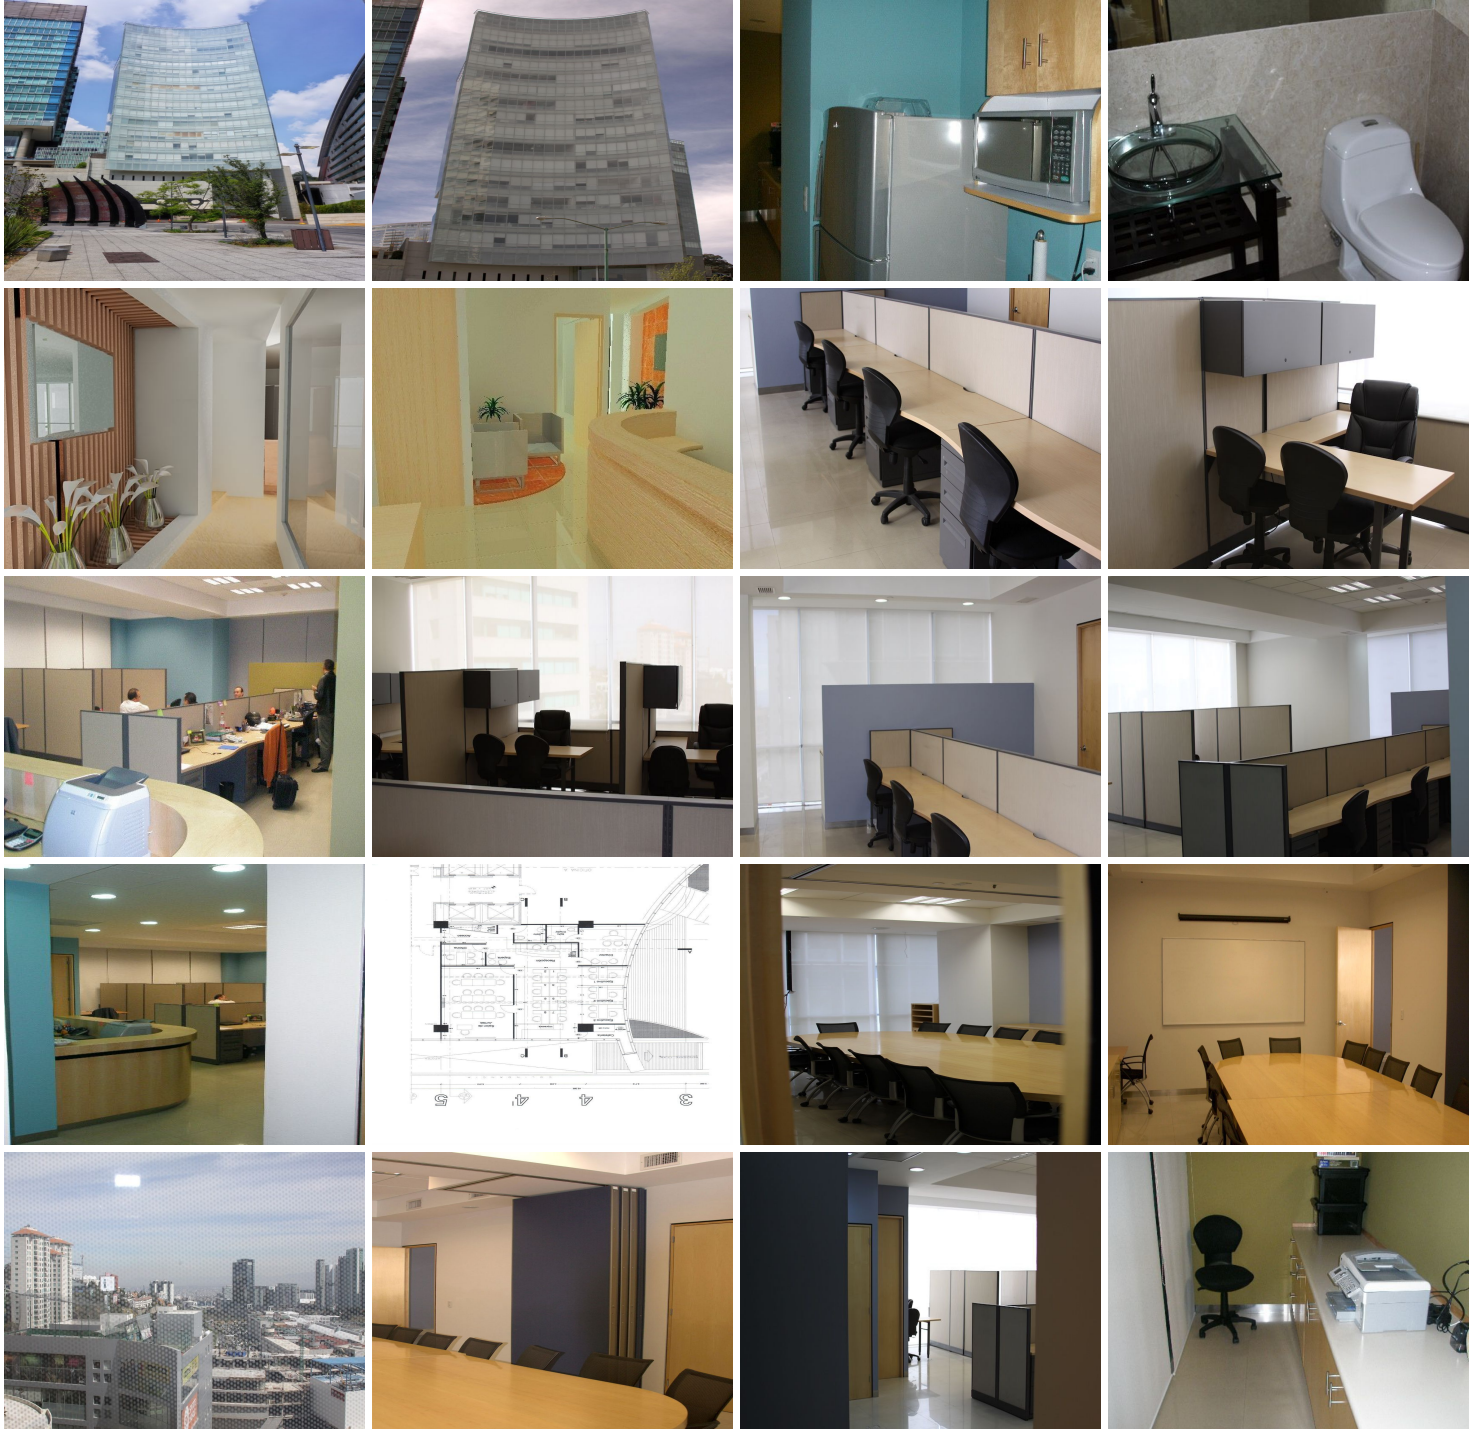

DATOS DEL VENDEDOR

Nombre: contacto.eka@gmail.com

Télefono:5553959455

¡ENCONTRAMOS EL LUGAR PERFECTO PARA TI!

www.pinmx.com