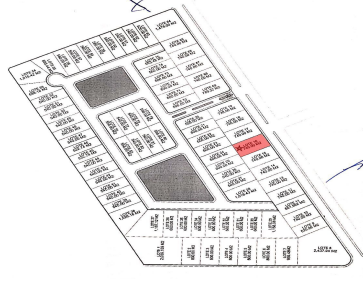

¡ENCONTRAMOS EL LUGAR PERFECTO PARA TI!

www.pinnmx.com