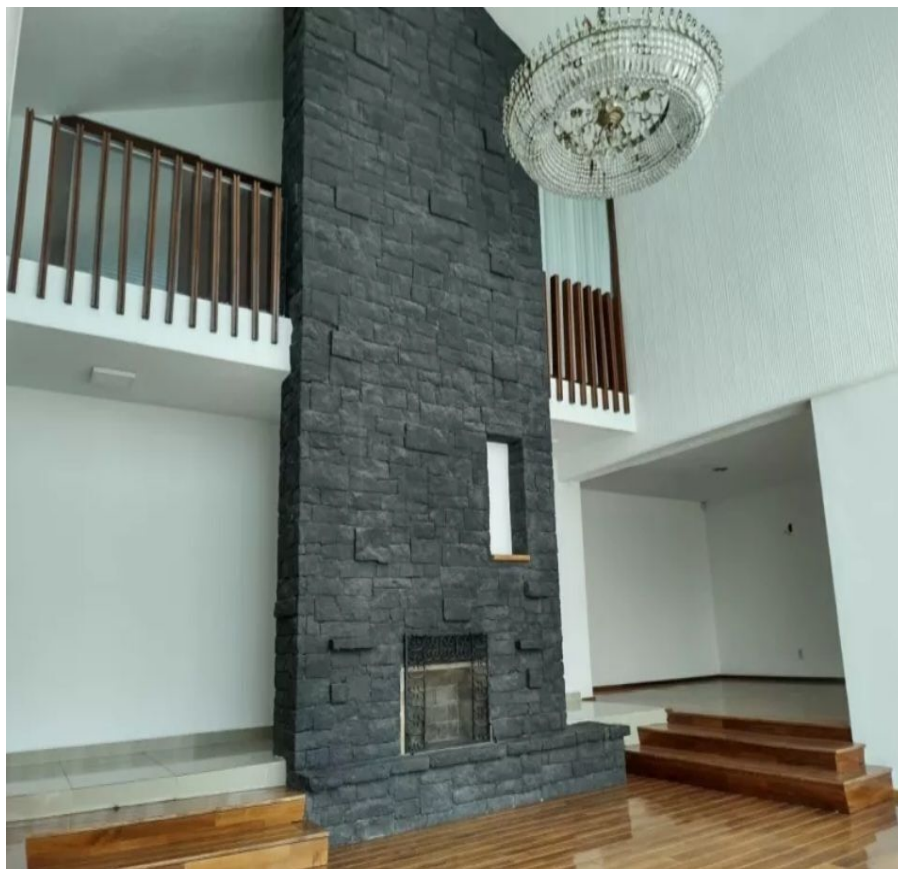

¡ENCONTRAMOS EL LUGAR PERFECTO PARA TI!

Código:  
18681

\$ 40,000.00 MXN

¡ENCONTRAMOS EL LUGAR PERFECTO PARA TI!

### COMENTARIOS DEL VENDEDOR

La propiedad consta de dos niveles. En la planta baja Sala con chimenea y comedor con salida al jardín. Cocina equipada con lugar para antecomedor. Medio baño de visitas. Recamara con closet y baño completo. En la planta alta tres recamaras. La recamara principal con clóset y baño completo con jacuzzi. Las otras dos recamaras con clóset y baño completo cada una. Salón de juegos con medio baño. Jardín delantero de 100 m2 y jardín trasero de 95 m. Palapa con asador y medio baño. Cochera para nueve automóviles. Patio de servicio y cuarto de servicio con baño completo. EasyBroker ID: EB-MN1249