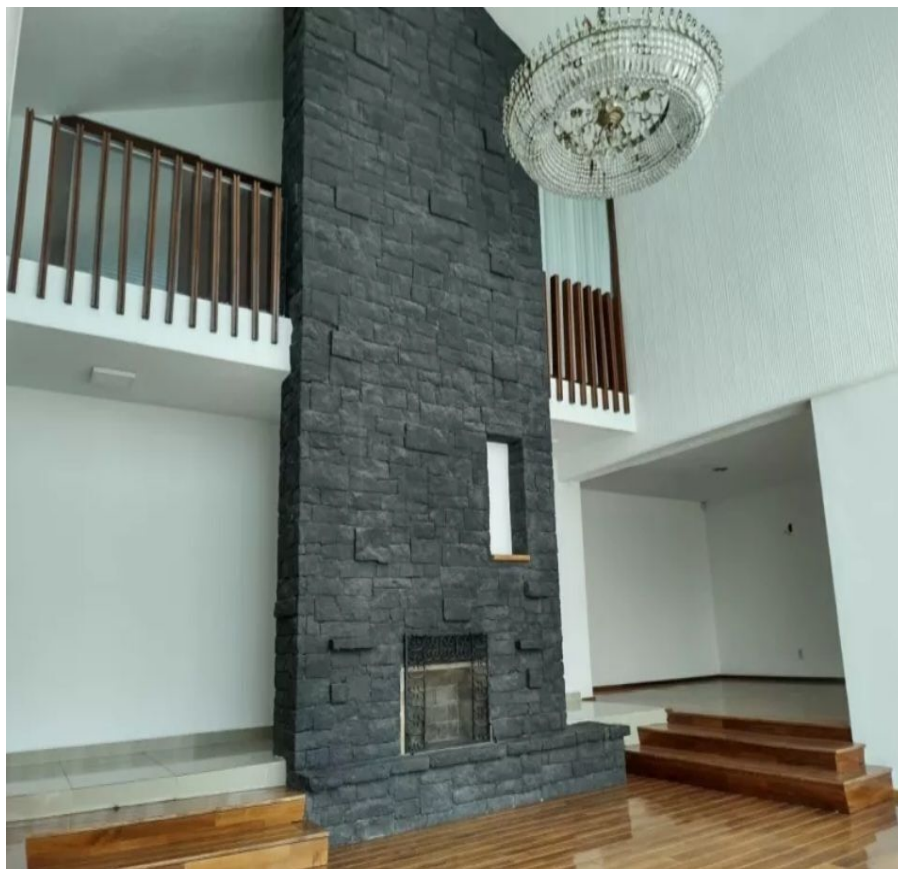

¡ENCONTRAMOS EL LUGAR PERFECTO PARA TI!

Código:
18681

\$ 40,000.00 MXN

¡ENCONTRAMOS EL LUGAR PERFECTO PARA TI!

RESIDENCIA EN SATÉLITE

Calle: Col: Ciudad Satélite,
Naucalpan de Juárez, México

COMENTARIOS DEL VENDEDOR

La propiedad consta de dos niveles. En la planta baja Sala con chimenea y comedor con salida al jardín. Cocina equipada con lugar para antecomedor. Medio baño de visitas. Recamara con closet y baño completo. En la planta alta tres recamaras. La recamara principal con clóset y baño completo con jacuzzi. Las otras dos recamaras con clóset y baño completo cada una. Salón de juegos con medio baño. Jardín delantero de 100 m2 y jardín trasero de 95 m. Palapa con asador y medio baño. Cochera para nueve automóviles. Patio de servicio y cuarto de servicio con baño completo. EasyBroker ID: EB-MN1249