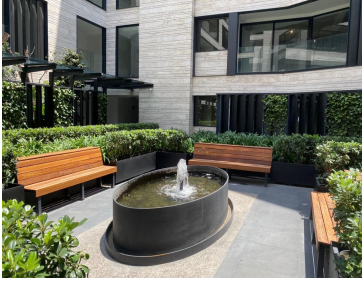

¡ENCONTRAMOS EL LUGAR PERFECTO PARA TI!

www.pinmx.com