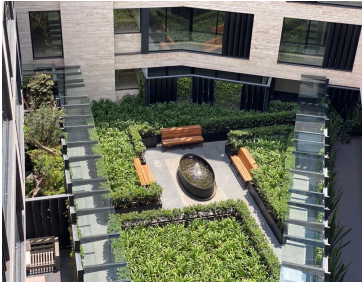

¡ENCONTRAMOS EL LUGAR PERFECTO PARA TI!

www.pinmx.com