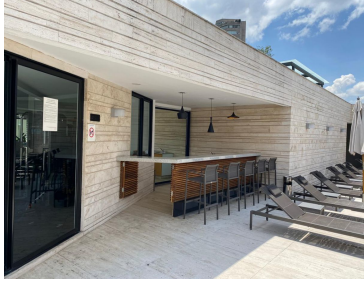

¡ENCONTRAMOS EL LUGAR PERFECTO PARA TI!

www.pinmx.com