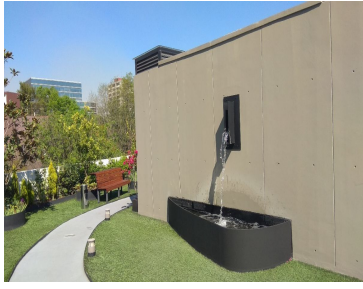

### COMENTARIOS DEL VENDEDOR

Ofrezco depto para estrenar en venta en la mejor zona de polanco en Campos Elíseos, con todo lo necesario para cumplir cada uno de tus gustos. Se entrega en obra blanca para que le puedas poner los acabados que más te agraden, cuenta con 217 mts, distribuidos en 3 rec, 3.5 baños, cuarto de servicio, lavandería, 2 lugares de estacionamiento, bodega, áreas comunes, spa, gimnasio, roof garden, alberca, cancha de correr, vigilancia 24 hrs, asadores. EasyBroker ID: EB-FV2867