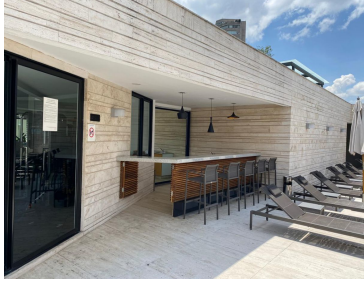

### COMENTARIOS DEL VENDEDOR

Ofrezco depto para estrenar en venta en la mejor zona de polanco en Campos Elíseos, con todo lo necesario para cumplir cada uno de tus gustos. Se entrega en obra blanca para que le puedas poner los acabados que más te agraden, cuenta con 217 mts, distribuidos en 3 rec, 3.5 baños, cuarto de servicio, lavandería, 2 lugares de estacionamiento, bodega, áreas comunes, spa, gimnasio, roof garden, alberca, cancha de correr, vigilancia 24 hrs, asadores. EasyBroker ID: EB-FV2867