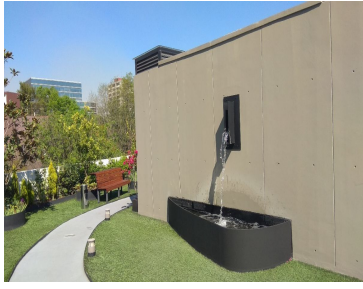

¡ENCONTRAMOS EL LUGAR PERFECTO PARA TI!

www.pinmx.com