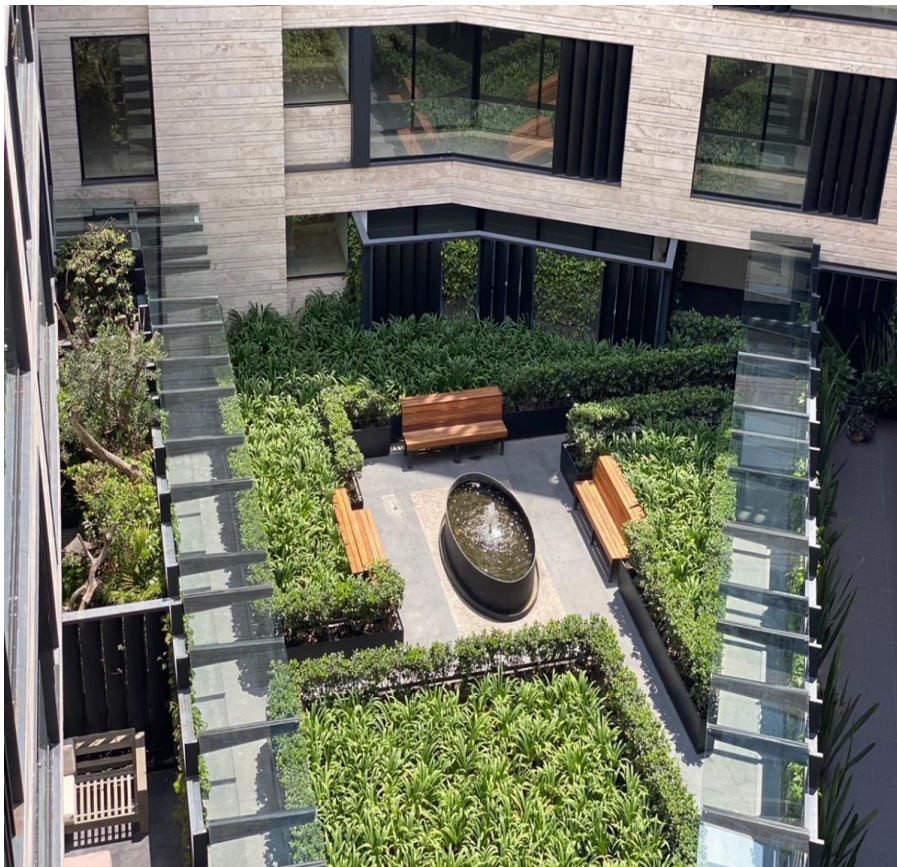

¡ENCONTRAMOS EL LUGAR PERFECTO PARA TI!

Código:
18686

$ 1,250,000.00 MXN

¡ENCONTRAMOS EL LUGAR PERFECTO PARA TI!

DEPTO NUEVO PARA ESTRENAR CAMPOS ELISEOS

Calle: CAMPOS ELISEOS **Col:** Polanco I Sección,
Miguel Hidalgo, Ciudad de México

COMENTARIOS DEL VENDEDOR

Ofrezco depto para estrenar en venta en la mejor zona de polanco en Campos Elíseos, con todo lo necesario para cumplir cada uno de tus gustos. Se entrega en obra blanca para que le puedas poner los acabados que más te agraden, cuenta con 217 mts, distribuidos en 3 rec, 3.5 baños, cuarto de servicio, lavandería, 2 lugares de estacionamiento, bodega, áreas comunes, spa, gimnasio, roof garden, alberca, cancha de correr, vigilancia 24 hrs, asadores. EasyBroker ID: EB-FV2867

3 3 217.00 2

DATOS DEL VENDEDOR

Nombre: francisamb2000@yahoo.com.mx

Télefono: 5552163553