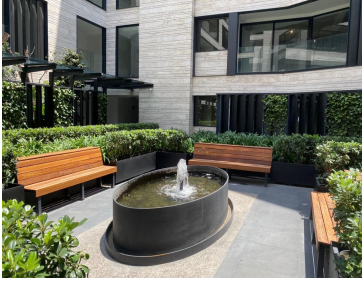

### COMENTARIOS DEL VENDEDOR

Ofrezco depto para estrenar en venta en la mejor zona de polanco en Campos Elíseos, con todo lo necesario para cumplir cada uno de tus gustos. Se entrega en obra blanca para que le puedas poner los acabados que más te agraden, cuenta con 217 mts, distribuidos en 3 rec, 3.5 baños, cuarto de servicio, lavandería, 2 lugares de estacionamiento, bodega, áreas comunes, spa, gimnasio, roof garden, alberca, cancha de correr, vigilancia 24 hrs, asadores. EasyBroker ID: EB-FV2867