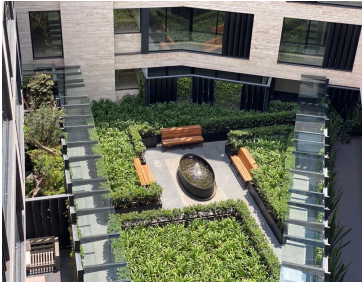

### COMENTARIOS DEL VENDEDOR

Ofrezco depto para estrenar en venta en la mejor zona de polanco en Campos Elíseos, con todo lo necesario para cumplir cada uno de tus gustos. Se entrega en obra blanca para que le puedas poner los acabados que más te agraden, cuenta con 217 mts, distribuidos en 3 rec, 3.5 baños, cuarto de servicio, lavandería, 2 lugares de estacionamiento, bodega, áreas comunes, spa, gimnasio, roof garden, alberca, cancha de correr, vigilancia 24 hrs, asadores. EasyBroker ID: EB-FV2867