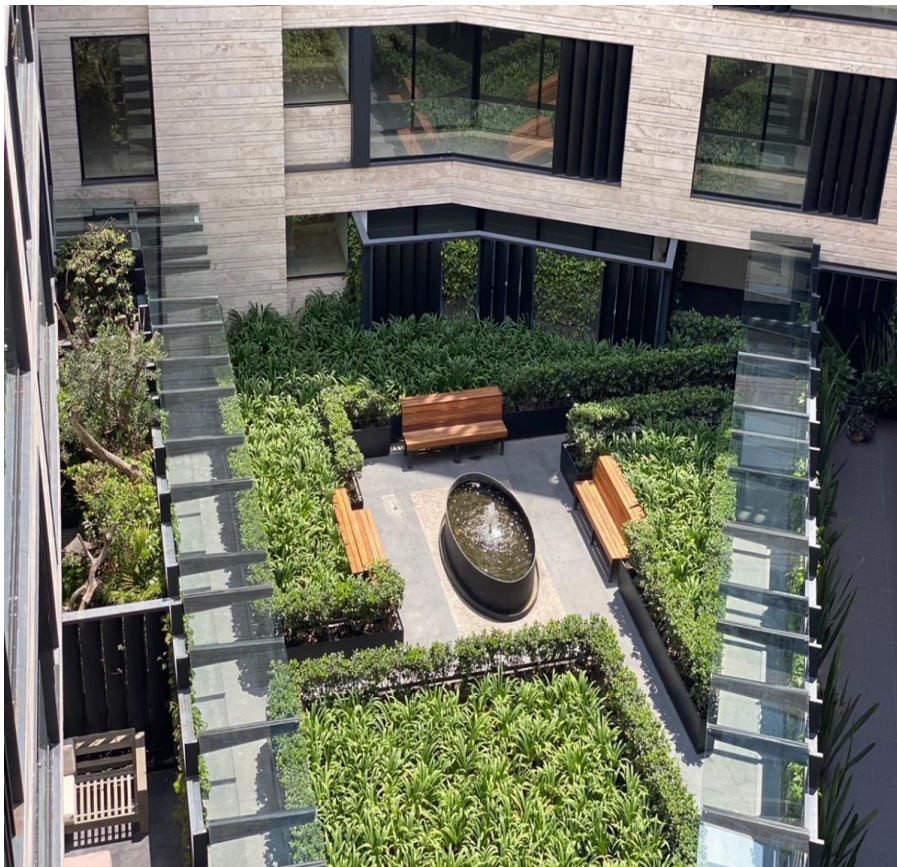

¡ENCONTRAMOS EL LUGAR PERFECTO PARA TI!

Código:
18686

\$ 1,250,000.00 MXN

¡ENCONTRAMOS EL LUGAR PERFECTO PARA TI!

DEPTO NUEVO PARA ESTRENAR CAMPOS ELISEOS

Calle: CAMPOS ELISEOS **Col:** Polanco I Sección,
Miguel Hidalgo, Ciudad de México

COMENTARIOS DEL VENDEDOR

Ofrezco depto para estrenar en venta en la mejor zona de polanco en Campos Elíseos, con todo lo necesario para cumplir cada uno de tus gustos. Se entrega en obra blanca para que le puedas poner los acabados que más te agraden, cuenta con 217 mts, distribuidos en 3 rec, 3.5 baños, cuarto de servicio, lavandería, 2 lugares de estacionamiento, bodega, áreas comunes, spa, gimnasio, roof garden, alberca, cancha de correr, vigilancia 24 hrs, asadores. EasyBroker ID: EB-FV2867