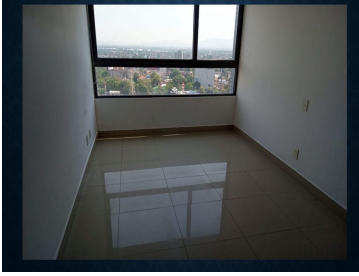

¡ENCONTRAMOS EL LUGAR PERFECTO PARA TI!

DEPARTAMENTO POLAREA TORRE OSLO

86m

RENTA \$25,000

- 2 RECAMARAS
- 2 BAÑOS
- 2 LUGARES DE ESTACIONAMIENTO
- ALBERCA
- REGADERAS
- SAUNA
- GIMNASIO
- JARDIN CON ASADORES
- JUEGOS INFANTILES
- SALON DE USOS MULTIPLES
- VIGILANCIA 24Hrs.

Código:
18705

\$ 25,000.00 MXN

¡ENCONTRAMOS EL LUGAR PERFECTO PARA TI!

HERMOSO DEPARTAMENTO EN RENTA TORRE OSLO

Calle: Col: Granada,
Miguel Hidalgo, Ciudad de México

COMENTARIOS DEL VENDEDOR

Departamento disponible en Residencial Polarea, torre OSLO Come referencia, el edificio está situado a un lado de Plaza Carso 2. (Torres Pissarro y Claudel). 86 M2 de construcción, Cuenta con 2 recamaras, 2 baños completos, sala, comedor, cocina integral abierta, cuarto de lavado, 2 cajones individuales de estacionamiento. AMENIDADES Recepción, alberca, (con área de baños y regaderas), gimnasio, área de juegos infantiles, terraza con asador, salón de fiestas hasta para 130 personas, ludoteca, tienda de conveniencia y vigilancia 24 horas.

- 2 RECAMARAS
- 2 BAÑOS
- 3 LUGARES DE ESTACIONAMIENTO
- ALBERCA
- REGADERAS
- SAUNA
- GIMNASIO
- JARDIN CON ASADORES
- JUEGOS INFANTILES
- SALON DE USOS MULTIPLES
- VIGILANCIA 24hrs.

Presa Falcón 181 Col. Granada
Polanco Miguel Hidalgo