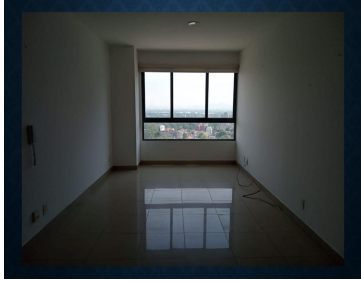

¡ENCONTRAMOS EL LUGAR PERFECTO PARA TI!

DEPARTAMENTO
POLAREA TORRE OSLO
86m
RENTA $25,000

- -2 RECAMARAS
- -2 BAÑOS
- -3 LUGARES DE ESTACIONAMIENTO
- -ALBERCA
- -REGADERAS
- -SAUNA
- -GIMNASIO
- -JARDIN CON ASADORES
- -JUEGOS INFANTILES
- -SALON DE USOS MULTIPLES
- -VIGILANCIA 24hrs.

Presa Falcón 181 Col. Granada
Polanco Miguel Hidalgo