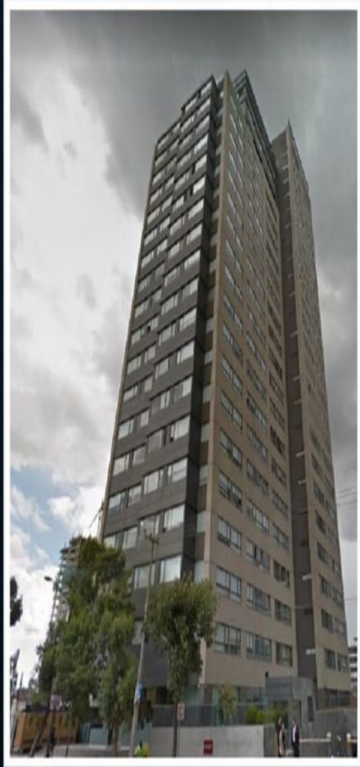

¡ENCONTRAMOS EL LUGAR PERFECTO PARA TI!

DEPARTAMENTO POLAREA TORRE OSLO

86m

RENTA \$25,000

- 2 RECAMARAS
- 2 BAÑOS
- 2 LUGARES DE ESTACIONAMIENTO
- ALBERCA
- REGADERAS
- SAUNA
- GIMNASIO
- JARDIN CON ASADORES
- JUEGOS INFANTILES
- SALON DE USOS MULTIPLES
- VIGILANCIA 24Hrs.

Código:
18705

\$ 25,000.00 MXN

¡ENCONTRAMOS EL LUGAR PERFECTO PARA TI!

HERMOSO DEPARTAMENTO EN RENTA TORRE OSLO

Calle: Col: Granada,
Miguel Hidalgo, Ciudad de México

COMENTARIOS DEL VENDEDOR

Departamento disponible en Residencial Polarea, torre OSLO Come referencia, el edificio está situado a un lado de Plaza Carso 2. (Torres Pissarro y Claudel). 86 M2 de construcción, Cuenta con 2 recamaras, 2 baños completos, sala, comedor, cocina integral abierta, cuarto de lavado, 2 cajones individuales de estacionamiento. AMENIDADES Recepción, alberca, (con área de baños y regaderas), gimnasio, área de juegos infantiles, terraza con asador, salón de fiestas hasta para 130 personas, ludoteca, tienda de conveniencia y vigilancia 24 horas.