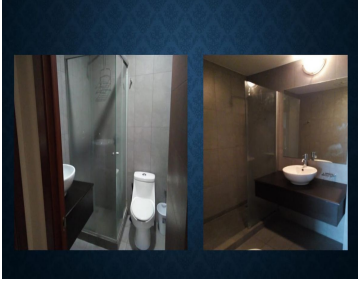

¡ENCONTRAMOS EL LUGAR PERFECTO PARA TI!

DEPARTAMENTO
POLAREA TORRE OSLO
86m
RENTA $25,000

- -2 RECAMARAS
- -2 BAÑOS
- -3 LUGARES DE ESTACIONAMIENTO
- -ALBERCA
- -REGADERAS
- -SAUNA
- -GIMNASIO
- -JARDIN CON ASADORES
- -JUEGOS INFANTILES
- -SALON DE USOS MULTIPLES
- -VIGILANCIA 24hrs.

Presa Falcón 181 Col. Granada
Polanco Miguel Hidalgo