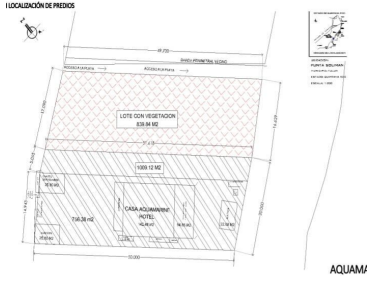

¡ENCONTRAMOS EL LUGAR PERFECTO PARA TI!

www.pinmx.com