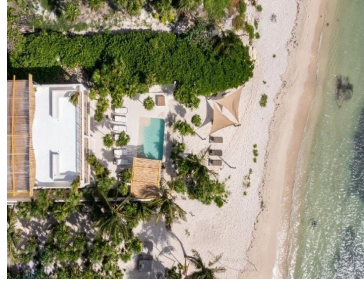

¡ENCONTRAMOS EL LUGAR PERFECTO PARA TI!

www.pinmx.com