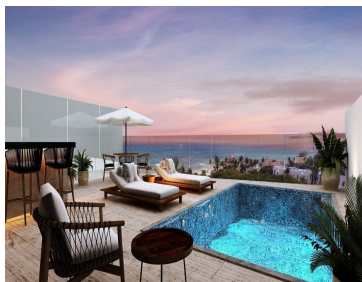

DATOS DEL VENDEDOR

Nombre: playadelcarmen@engelvoelker

Télefono:+52 984 120 8470

¡ENCONTRAMOS EL LUGAR PERFECTO PARA TI!

www.pinmx.com