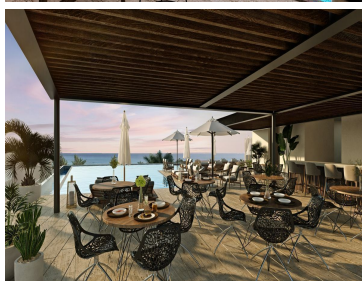

DATOS DEL VENDEDOR

Nombre: playadelcarmen@engelvoelker

Télefono:+52 984 120 8470

¡ENCONTRAMOS EL LUGAR PERFECTO PARA TI!

www.pinmx.com