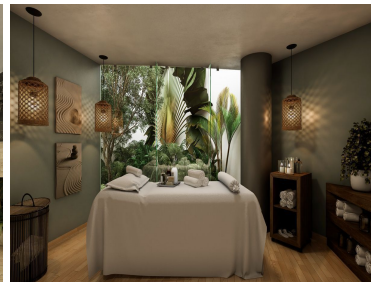

DATOS DEL VENDEDOR

Nombre: playadelcarmen@engelvoelker

Télefono:+52 984 120 8470

¡ENCONTRAMOS EL LUGAR PERFECTO PARA TI!

www.pinmx.com