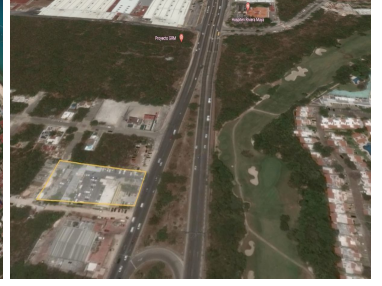

¡ENCONTRAMOS EL LUGAR PERFECTO PARA TI!

www.pinmx.com