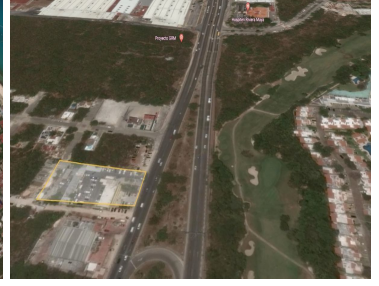

¡ENCONTRAMOS EL LUGAR PERFECTO PARA TI!

www.pinnmx.com