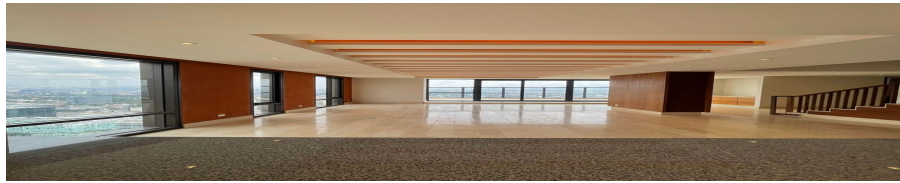

¡ENCONTRAMOS EL LUGAR PERFECTO PARA TI!

Código:
18824

$ 58,900,000.00 MXN

¡ENCONTRAMOS EL LUGAR PERFECTO PARA TI!

Venta PH con Terraza en Miyana Torre Chapulin
Calle: Av. Ejercito Nacional **Col:** Polanco I Sección,
Miguel Hidalgo, Ciudad de México

COMENTARIOS DEL VENDEDOR

Increíble PH distribuido en dos niveles con vista panorámica, buena luz y temperatura durante el año, en Torre Chapulin. Acceso directo a centro comercial Miyana. Distribución: - Metraje habitable: 490 m² - Metraje total: 519 m² - 4 estacionamientos - Acabados de lujo en todo el Departamento - Mantenimiento incluido - Seguridad estricta 24/7 Planta baja: - Estancia amplia con acceso a terraza y ventanales de piso a techo - Cocina abierta con gran espacio de almacenamiento - Baño de visitas - Terraza equipada con calentadores - Oficina - Cuarto de servicio con baño completo - Área de lavado - Bodegas Planta alta: - 4 Recámaras, la principal con baño completo y vestidor. La segunda recámara con baño completo y vestidor. La tercera y cuarta recámara con closet, ambas comparten baño. - 3 baños - Family room Amenidades: Alberca, spa, gimnasio, salón de pilates y de clases, salón de eventos, ludoteca, jardines, cancha de fútbol, servicio de concierge, carril de nado, zona petfriendly, salón de belleza, jacuzzi, chapoteadero, pista de jogging, área de juegos, restaurante. Si estás buscando asesoramiento en el proceso de obtener un crédito hipotecario ¡Estamos aquí para ayudarte! Ofrecemos un servicio completo y personalizado para guiarte en cada paso. Desde la evaluación de tu situación financiera hasta la selección de la mejor opción de crédito, nuestro equipo de expertos está comprometido a brindarte la mejor asesoría y apoyo. Nos esforzamos por hacer que el proceso sea sencillo y eficiente. ¡Contáctanos!. EasyBroker ID: EB-MB6813

4 3 490.00 4

DATOS DEL VENDEDOR

Nombre: contacto@yousoluciones.com

Télefono:5619987766

¡ENCONTRAMOS EL LUGAR PERFECTO PARA TI!