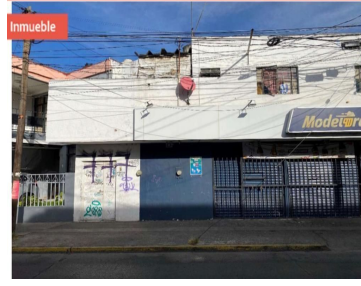

¡ENCONTRAMOS EL LUGAR PERFECTO PARA TI!

www.pinnmx.com