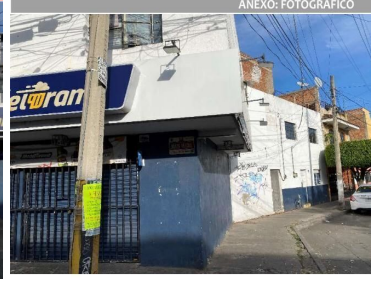

### COMENTARIOS DEL VENDEDOR

Local comercial con 3 Departamentos, a unas cuadas de Tlaquepaque, ideal para hacer locales comerciales o seguir con rentas actuales de \$22,000.- mensuales. Esquina comercial Uso de suelo mixto MC3 Gran Oportunidad precio abajo de avalúo comercial. EasyBroker ID: EB-MN2663