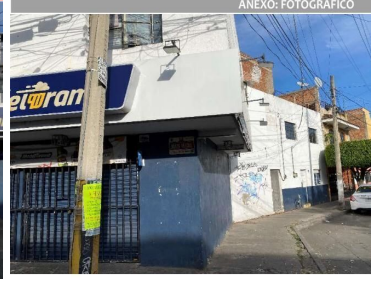

¡ENCONTRAMOS EL LUGAR PERFECTO PARA TI!

www.pinnmx.com