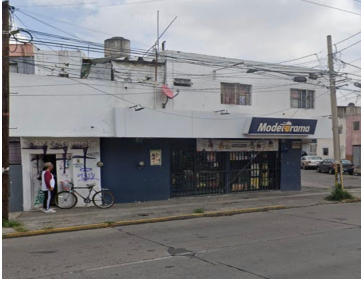

### COMENTARIOS DEL VENDEDOR

Local comercial con 3 Departamentos, a unas cuadas de Tlaquepaque, ideal para hacer locales comerciales o seguir con rentas actuales de \$22,000.- mensuales. Esquina comercial Uso de suelo mixto MC3 Gran Oportunidad precio abajo de avalúo comercial. EasyBroker ID: EB-MN2663