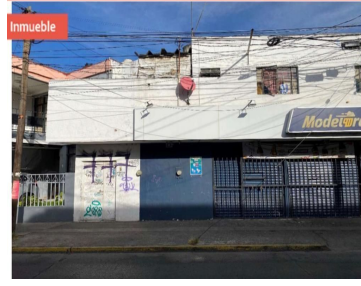

### COMENTARIOS DEL VENDEDOR

Local comercial con 3 Departamentos, a unas cuadas de Tlaquepaque, ideal para hacer locales comerciales o seguir con rentas actuales de \$22,000.- mensuales. Esquina comercial Uso de suelo mixto MC3 Gran Oportunidad precio abajo de avalúo comercial. EasyBroker ID: EB-MN2663