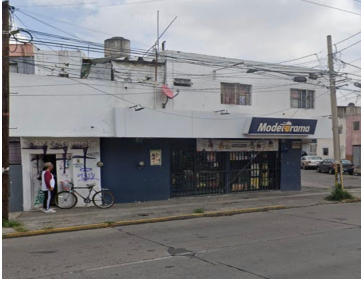

¡ENCONTRAMOS EL LUGAR PERFECTO PARA TI!

www.pinnmx.com