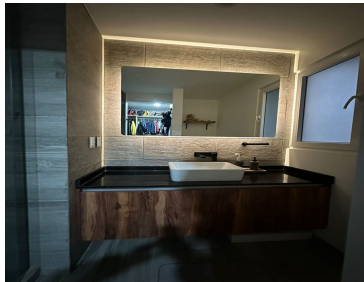

DATOS DEL VENDEDOR

Nombre: oficial@realroots.com.mx

Télefono:+525512321376

¡ENCONTRAMOS EL LUGAR PERFECTO PARA TI!