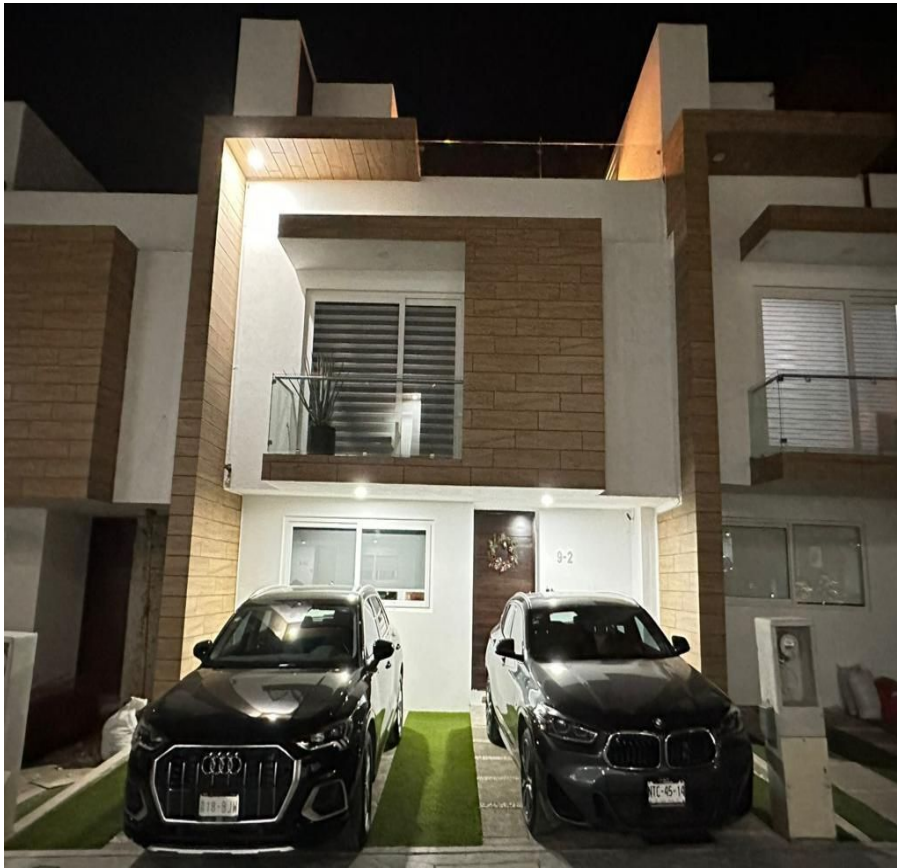

¡ENCONTRAMOS EL LUGAR PERFECTO PARA TI!

Código:  
18827

\$ 5,650,000.00 MXN

¡ENCONTRAMOS EL LUGAR PERFECTO PARA TI!

### Casa en Venta Parque Esmeralda

**Calle:** Col: Club de Golf Chiluca,  
Atizapán de Zaragoza, México

### COMENTARIOS DEL VENDEDOR

Hermosa Casa en condominio en Venta, en privada con vigilancia. Disfruta de un encantadora vista a la naturaleza, en un lugar seguro y tranquilo, en una casa muy iluminada y acogedora, con hermosos acabados de muy buen gusto. Distribuido de la siguiente manera. En la Planta Baja, hall, sala y comedor con bella vista al jardín, cocina integral, barra desayunador, alacena, medio baño y estacionamiento para 2 autos. En el primer nivel, hall, recámara principal que recibe mucha iluminación natural, con baño y vestidor con una hermosa terraza, una recámara secundaria con closet y baño completo. En el segundo nivel, hall, recámara bien iluminada, con baño, vestidor y también con terraza, cuarto de aseo y terraza hacia el frente. Muy cerca de Blvd. Chiluca-Espíritu Santo, a 5 min de Av. Dr. Jorge Jiménez Cantú, de la autopista Lechería-Chamapa. A 5 min de Plaza Esmeralda, tiendas de autoservicio, cines, gimnasios, restaurantes, etc. Generales: - Fraccionamiento Privado - Vigilancia. - Gas estacionario - Estacionamiento de visitas - Cisterna - Salón de usos múltiples - Gym - Área de niños - 167 m2 Construcción - 105 m2 Terreno - Precio de Venta \$ 5,650,000 - Mantenimiento \$ 2,200. EasyBroker ID: EB-MN2652