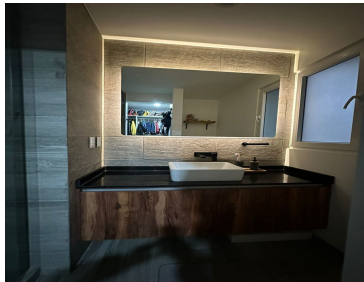

DATOS DEL VENDEDOR

Nombre: oficial@realroots.com.mx

Télefono: +525512321376

¡ENCONTRAMOS EL LUGAR PERFECTO PARA TI!