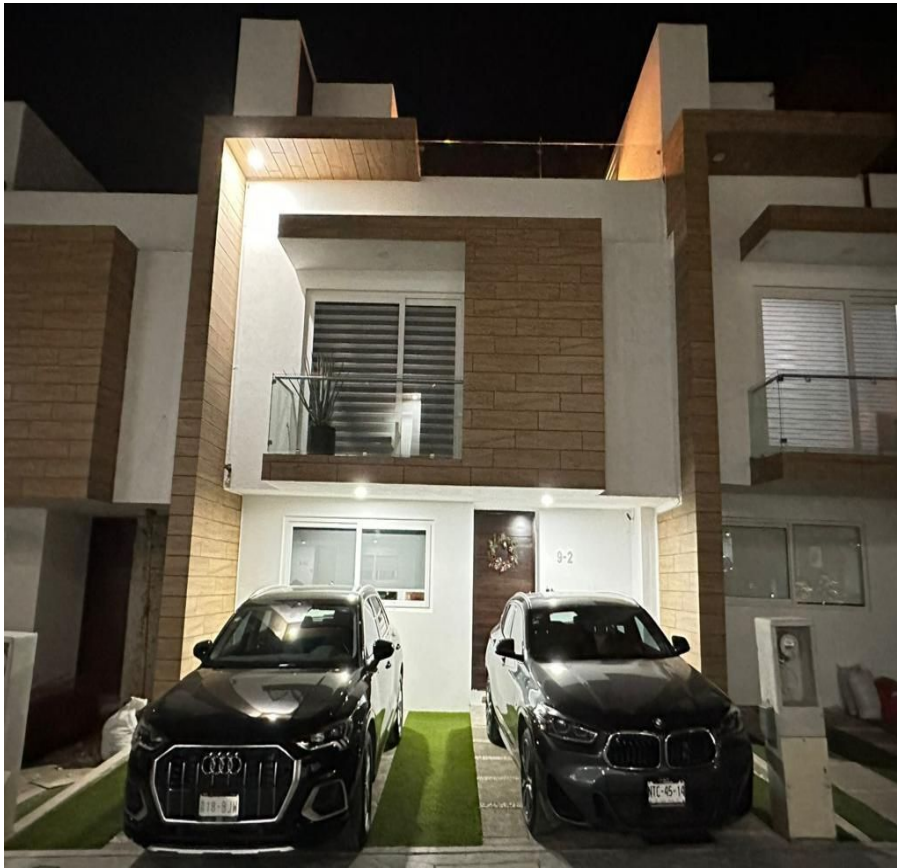

¡ENCONTRAMOS EL LUGAR PERFECTO PARA TI!

Código:
18827

\$ 5,650,000.00 MXN

¡ENCONTRAMOS EL LUGAR PERFECTO PARA TI!

Casa en Venta Parque Esmeralda

Calle: Col: Club de Golf Chiluca,
Atizapán de Zaragoza, México

COMENTARIOS DEL VENDEDOR

Hermosa Casa en condominio en Venta, en privada con vigilancia. Disfruta de un encantadora vista a la naturaleza, en un lugar seguro y tranquilo, en una casa muy iluminada y acogedora, con hermosos acabados de muy buen gusto. Distribuido de la siguiente manera. En la Planta Baja, hall, sala y comedor con bella vista al jardín, cocina integral, barra desayunador, alacena, medio baño y estacionamiento para 2 autos. En el primer nivel, hall, recámara principal que recibe mucha iluminación natural, con baño y vestidor con una hermosa terraza, una recámara secundaria con closet y baño completo. En el segundo nivel, hall, recámara bien iluminada, con baño, vestidor y también con terraza, cuarto de aseo y terraza hacia el frente. Muy cerca de Blvd. Chiluca-Espíritu Santo, a 5 min de Av. Dr. Jorge Jiménez Cantú, de la autopista Lechería-Chamapa. A 5 min de Plaza Esmeralda, tiendas de autoservicio, cines, gimnasios, restaurantes, etc. Generales: - Fraccionamiento Privado - Vigilancia. - Gas estacionario - Estacionamiento de visitas - Cisterna - Salón de usos múltiples - Gym - Área de niños - 167 m2 Construcción - 105 m2 Terreno - Precio de Venta \$ 5,650,000 - Mantenimiento \$ 2,200. EasyBroker ID: EB-MN2652