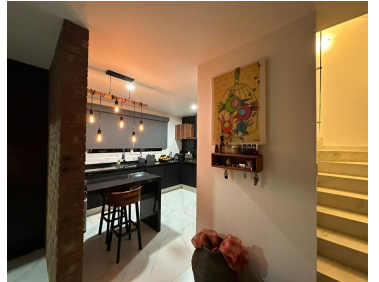

DATOS DEL VENDEDOR

Nombre: oficial@realroots.com.mx

Télefono:+525512321376

¡ENCONTRAMOS EL LUGAR PERFECTO PARA TI!