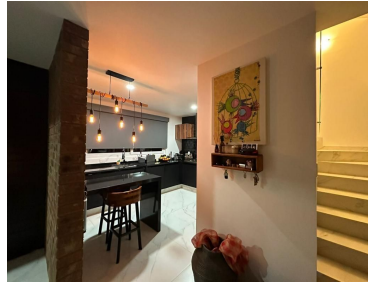

DATOS DEL VENDEDOR

Nombre: oficial@realroots.com.mx

Télefono: +525512321376

¡ENCONTRAMOS EL LUGAR PERFECTO PARA TI!