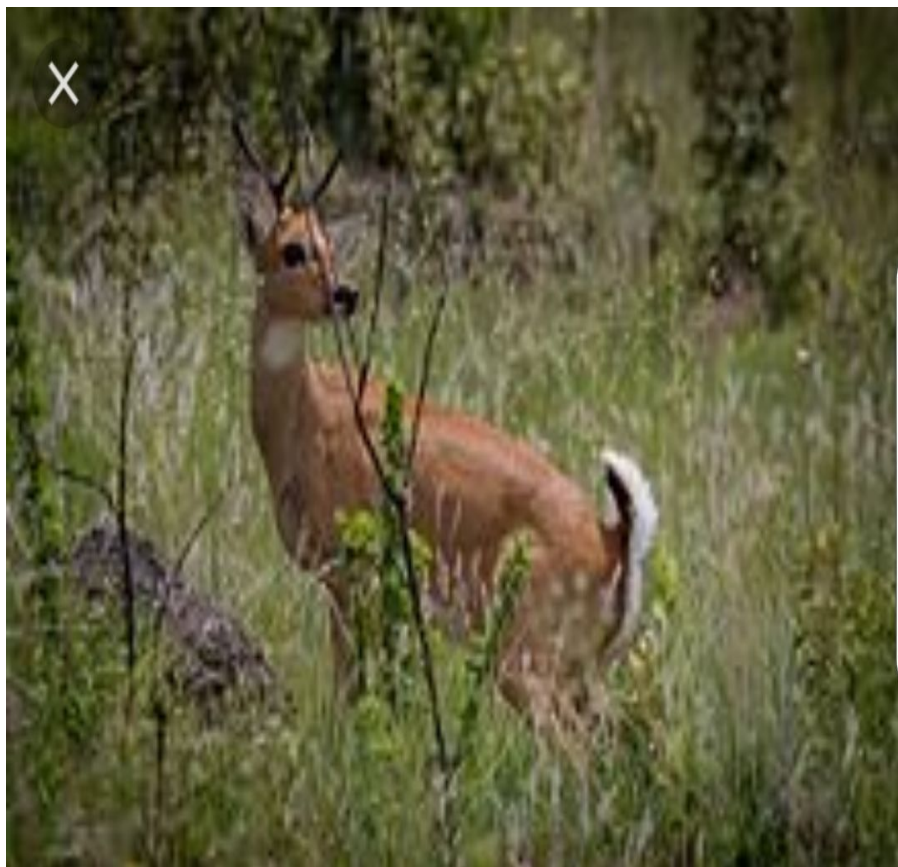

¡ENCONTRAMOS EL LUGAR PERFECTO PARA TI!

Código:
18832

\$ 1,280,000.00 MXN

¡ENCONTRAMOS EL LUGAR PERFECTO PARA TI!

Terreno Mazati

Calle: Meseta del Pastor Sierra Mazati **Col:** Tapalpa,
Tapalpa, Jalisco

COMENTARIOS DEL VENDEDOR

Construye en Sierra Mazati a solo 130 kilómetros de Guadalajara una hermosa cabaña para disfrutar con tú familia, dentro de una Biodiversidad Forestal para liberar el stress de la ciudad y pasar tiempo de calidad con tus seres queridos. Por su ubicación vivirás alrededor de diversas especies de aves de miles de colores y diversa fauna silvestre, al igual que vistas panoramicas de gran belleza, y hermosos senderos para caminar, correr, o andar en bicicleta con gran seguridad. Rancho Mazati cuenta con: - Cercado Perimetral - Bike Parking - Eco Market - Clínica de primer contacto. - Dog Friendly - Caminos con empedrado premium con luces de cortesía y señalizaciones. - Energía Eléctrica Subterránea. Es una excelente opción para disfrutar y mejorar tu calidad tu vida. EasyBroker ID: EB-MN2353