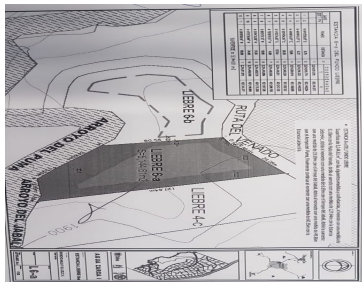

DATOS DEL VENDEDOR

Nombre: dakoinmuebles@outlook.com

Teléfono: 3322684494

¡ENCONTRAMOS EL LUGAR PERFECTO PARA TI!

www.pinmx.com