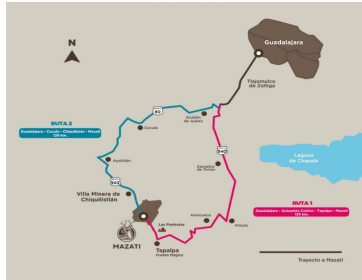

DATOS DEL VENDEDOR

Nombre: dakoinmuebles@outlook.com

Teléfono: 3322684494

¡ENCONTRAMOS EL LUGAR PERFECTO PARA TI!

www.pinmx.com