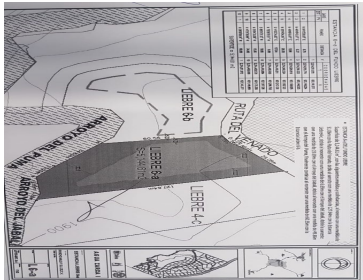

DATOS DEL VENDEDOR

Nombre: dakoinmuebles@outlook.com

Teléfono: 3322684494

¡ENCONTRAMOS EL LUGAR PERFECTO PARA TI!

www.pinmx.com