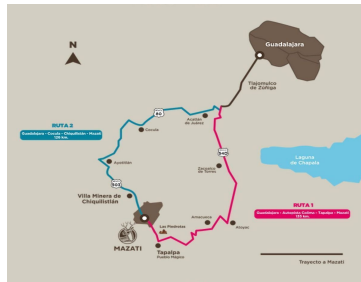

DATOS DEL VENDEDOR

Nombre: dakoinmuebles@outlook.com

Teléfono: 3322684494

¡ENCONTRAMOS EL LUGAR PERFECTO PARA TI!

www.pinmx.com