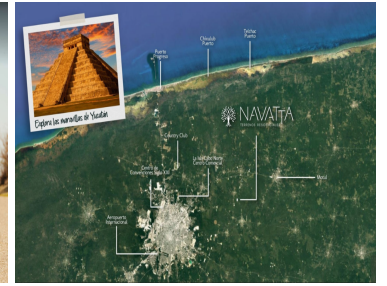

www.pinnmx.com