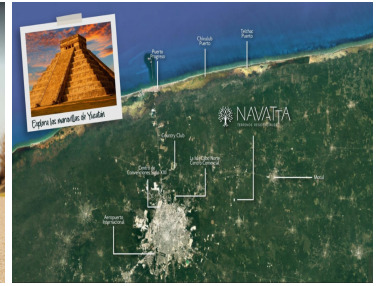

www.pinnmx.com