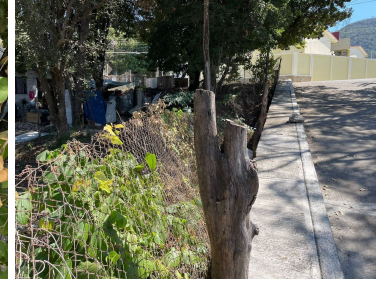

¡ENCONTRAMOS EL LUGAR PERFECTO PARA TI!

www.pinmx.com