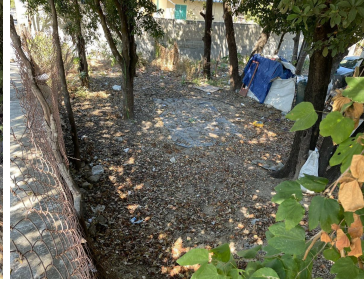

¡ENCONTRAMOS EL LUGAR PERFECTO PARA TI!

www.pinmx.com