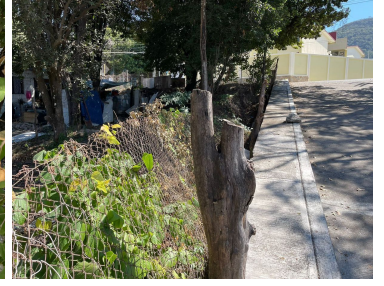

¡ENCONTRAMOS EL LUGAR PERFECTO PARA TI!

www.pinmx.com