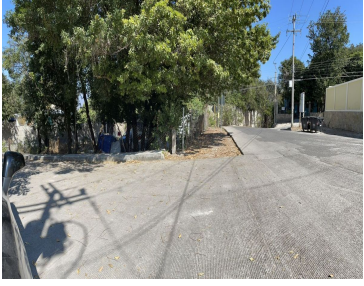

¡ENCONTRAMOS EL LUGAR PERFECTO PARA TI!

www.pinmx.com