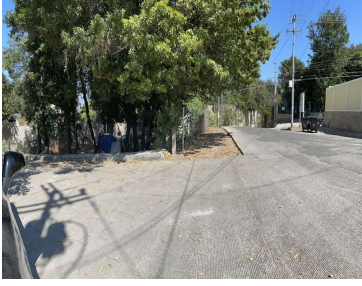

¡ENCONTRAMOS EL LUGAR PERFECTO PARA TI!

www.pinmx.com