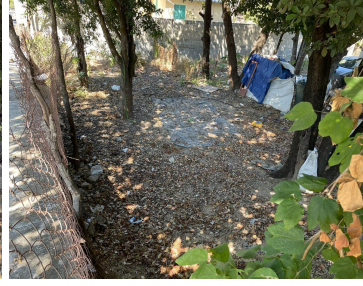

¡ENCONTRAMOS EL LUGAR PERFECTO PARA TI!

www.pinmx.com