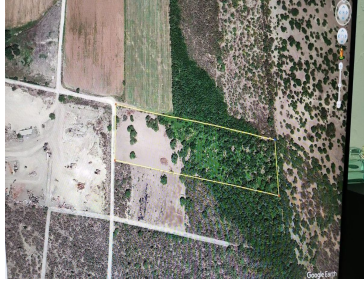

¡ENCONTRAMOS EL LUGAR PERFECTO PARA TI!

www.pinmx.com