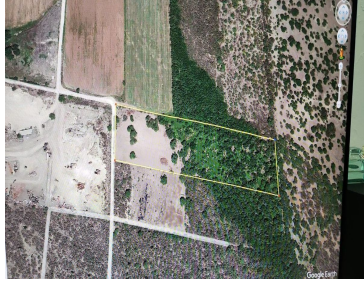

¡ENCONTRAMOS EL LUGAR PERFECTO PARA TI!

www.pinnmx.com